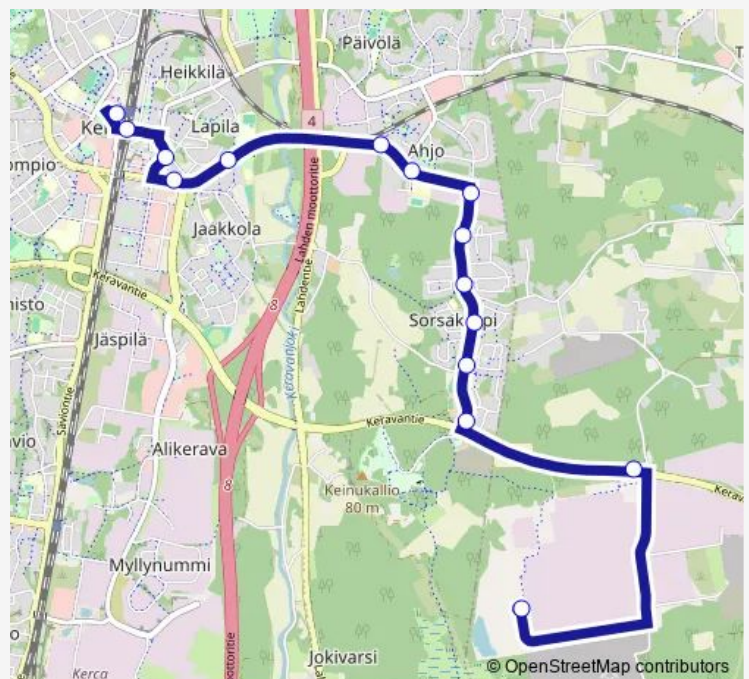

Etelä-Kaskela

Päivölä

Kivisilta

Kotopellonkatu

Porvoonkatu

Asemansilta

Keravan asema

Route schedule

Inex PT — Keravan asema

Monday 05:46-22:34

Tuesday 05:46-22:34

Wednesday 05:46-22:34

Thursday 05:46-22:34

Friday 05:46-22:34

Saturday 05:40-22:33

Sunday 05:40-22:33

Route info

Direction: Inex PT

Stops: 17

Trip Duration: 0 hour 19 min

■ 978K — Bastukärr-Sorsakorpi-Keravan asema

Direction

Keravan asema — Inex PT

17 stops