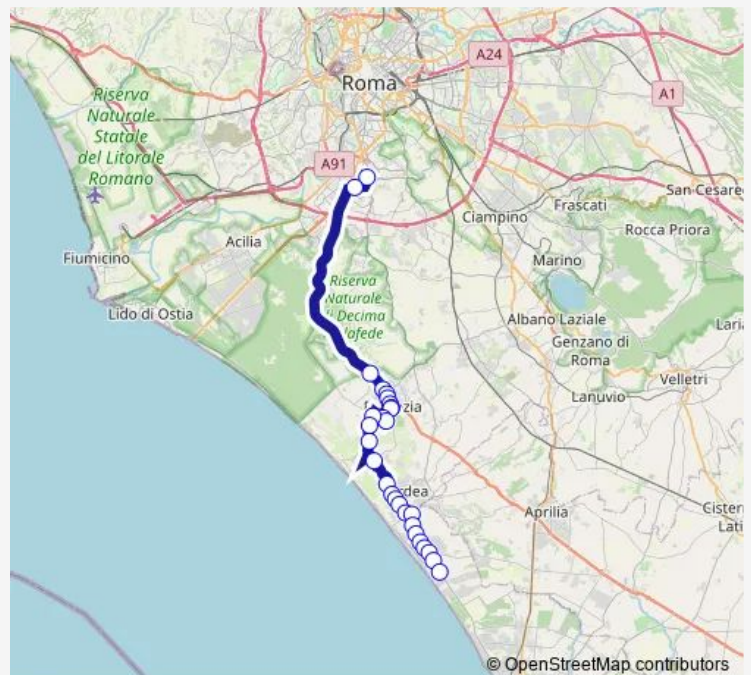

Bus Roma Laurentina - Tor S.Lorenzo # Ne225a

[Go to website](#)

Direction

Roma | Laurentina (Metro B) # f2693 — TOR S.Lorenzo | Via Pinete L.mare # f12518

28 stops

[Open route schedule](#)

- Roma | Laurentina (Metro B) # f2693
- Roma | Ospedale Sant'Eugenio # f2695
- Pomezia | Via Pontina (Monte d'Oro) # f2707
- Pomezia | Via Pontina (Italchimici) # f2709
- Pomezia | Via Roma Via Pontina # f12463
- Pomezia | Via Roma Via Manara # f12464
- Pomezia | Piazza Indipendenza # f12624
- Pomezia | Via Virgilio # f12625
- Pomezia | Fratelli Bandiera # f12708
- Pomezia | Ist. Pascal # f12654
- Pomezia | Ist. Brodolini # f12702
- Pomezia | Via del Mare (Pratica di M.) # f12469
- Pomezia | Via del Mare (La Macchiozza) # f12470
- Torvaianica | Via del Mare (Campo Selva) # f12471
- Torvaianica | Via Pratica di M. (Torvaianica Alta) # f14160
- Ardea | Via Pratica di Mare Via Trento # f14161
- Ardea | Via Pratica di Mare Viale Forlì # f14163
- Ardea | Via Pratica di Mare Via Napoli # f14164
- Ardea | Via Pratica di Mare Via Pavia # f14165
- Ardea | Via Pratica di Mare Via Bergamo # f14166
- Ardea | Via Severiana Via Pratica di Mare # f12640

Route schedule

Roma | Laurentina (Metro B) # f2693 — TOR S.Lorenzo | Via Pinete L.mare # f12518

Monday	14:05
Tuesday	14:05
Wednesday	14:05
Thursday	14:05
Friday	14:05
Saturday	—
Sunday	—

Route info

Direction: Roma | Laurentina (Metro B) # f2693

Stops: 28

Trip Duration: 1 hour 4 min

Roma Laurentina - Tor S.Lorenzo # Ne225a

Ardea | Via Severiana Via Limose # f12641

Ardea | Via Severiana Via Rosmarini # f12642

TOR S.Lorenzo | Viale S. Lorenzo Via Koala # f12643