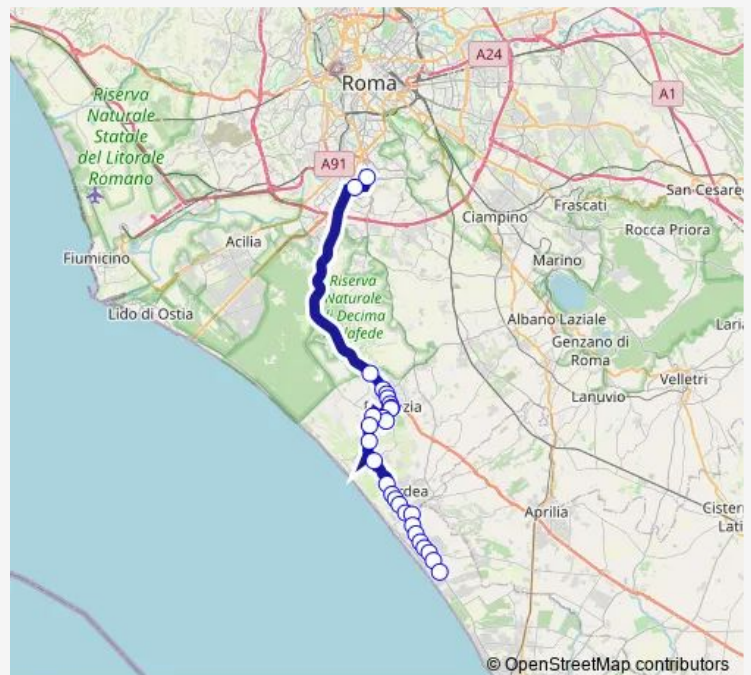

**Direction**

Roma | Laurentina (Metro B) # f2693 — TOR S.Lorenzo | Via Pinete L.mare # f12518

28 stops

[Open route schedule](#)

- Roma | Laurentina (Metro B) # f2693
- Roma | Ospedale Sant'Eugenio # f2695
- Pomezia | Via Pontina (Monte d'Oro) # f2707
- Pomezia | Via Pontina (Italchimici) # f2709
- Pomezia | Via Roma Via Pontina # f12463
- Pomezia | Via Roma Via Manara # f12464
- Pomezia | Piazza Indipendenza # f12624
- Pomezia | Via Virgilio # f12625
- Pomezia | Fratelli Bandiera # f12708
- Pomezia | Ist. Pascal # f12654
- Pomezia | Ist. Brodolini # f12702
- Pomezia | Via del Mare (Pratica di M.) # f12469
- Pomezia | Via del Mare (La Macchiozza) # f12470
- Torvaianica | Via del Mare (Campo Selva) # f12471
- Torvaianica | Via Pratica di M. (Torvaianica Alta) # f14160
- Ardea | Via Pratica di Mare Via Trento # f14161
- Ardea | Via Pratica di Mare Viale Forlì # f14163
- Ardea | Via Pratica di Mare Via Napoli # f14164
- Ardea | Via Pratica di Mare Via Pavia # f14165
- Ardea | Via Pratica di Mare Via Bergamo # f14166
- Ardea | Via Severiana Via Pratica di Mare # f12640

Route schedule

Roma | Laurentina (Metro B) # f2693 — TOR S.Lorenzo | Via Pinete L.mare # f12518

Monday	14:05
Tuesday	14:05
Wednesday	14:05
Thursday	14:05
Friday	14:05
Saturday	—
Sunday	—

Route info

Direction: Roma | Laurentina (Metro B) # f2693

Stops: 28

Trip Duration: 1 hour 4 min

Roma Laurentina - Tor S.Lorenzo # Ne225a

Ardea | Via Severiana Via Limose # f12641

Ardea | Via Severiana Via Rosmarini # f12642

TOR S.Lorenzo | Viale S. Lorenzo Via Koala # f12643