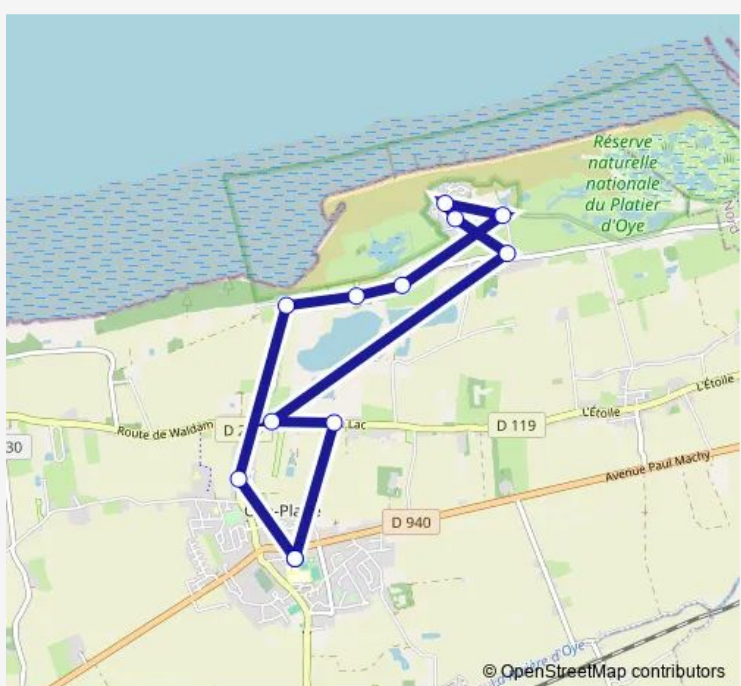

Bus 4801 Ecole les Dunes d'Oye / Oye-Plage

[Go to website](#)

Direction
 OYE-Plage - Ecole les Dunes d'Oye — OYE-Plage - Ecole les Dunes d'Oye

12 stops

[Open route schedule](#)

- OYE-Plage - Ecole les Dunes d'Oye
- OYE-Plage - Le Tape Cul - Abri
- OYE-Plage - Rue du Lac - F Abri
- OYE-Plage - Dunes - Abri
- OYE-Plage - Les Escardines 2 - Abri
- OYE-Plage - Les Escardines 3 - Abri
- OYE-Plage - Les Escardines 1 - Abri
- OYE-Plage - La Réserve Naturelle - N°1005
- OYE-Plage - Terrain de camping - Panneau
- OYE-Plage - Les Huttes d'Oye - F N°10
- OYE-Plage - Rue de la Mer - N°629
- OYE-Plage - Ecole les Dunes d'Oye

Route schedule

OYE-Plage - Ecole les Dunes d'Oye — OYE-Plage - Ecole les Dunes d'Oye

Monday	08:08-16:42
Tuesday	08:08-16:42
Wednesday	—
Thursday	08:08-16:42
Friday	08:08-16:42
Saturday	—
Sunday	—

Route info

Direction: OYE-Plage - Ecole les Dunes d'Oye

Stops: 12

Trip Duration: 0 hour 28 min

Direction

OYE-Plage - Ecole les Dunes d'Oye — OYE-Plage - Ecole les Dunes d'Oye

14 stops

[Open route schedule](#)

OYE-Plage - Ecole les Dunes d'Oye

Tuesday 16:42

Wednesday —

Thursday 16:42

Friday 16:42

Saturday —

Sunday —

Route info

Direction: OYE-Plage - Ecole les Dunes d'Oye