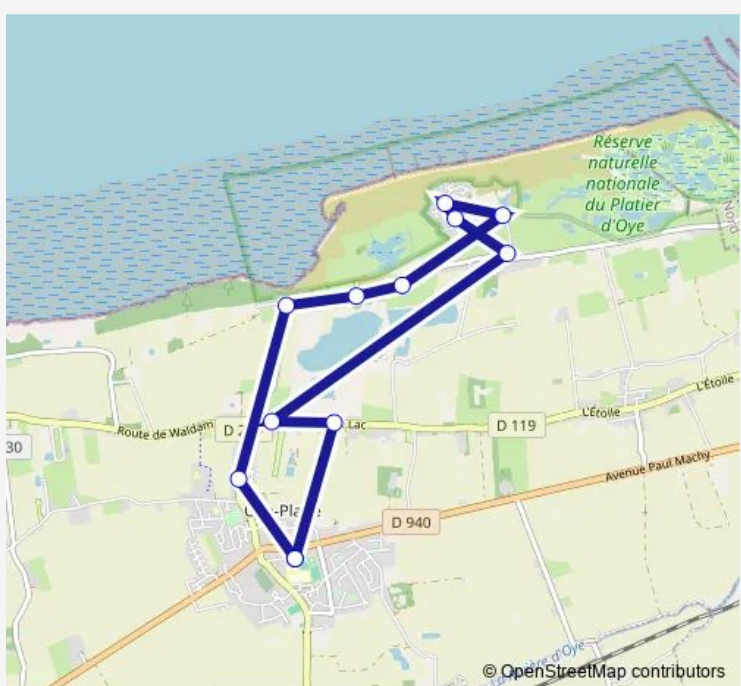

Bus 4801 Ecole les Dunes d'Oye / Oye-Plage

[Go to website](#)

Direction
 OYE-PLAGE - Ecole les Dunes d'Oye — OYE-PLAGE - Ecole les Dunes d'Oye
 14 stops
[Open route schedule](#)

- OYE-PLAGE - Ecole les Dunes d'Oye
- OYE-Plage - Waldam - R Salines - N°3310
- OYE-Plage - Waldam - N°4126
- OYE-Plage - Hemmes d'Oye - N°4490
- OYE-PLAGE - Hemmes d'Oye - N°454 - Abri
- OYE-Plage - Hemmes Argousiers - F N°715
- OYE-PLAGE - Hemmes d'Oye N°1688 - F Abri
- OYE-Plage - Rue Merlier - F N°2089
- OYE-PLAGE - Hemmes d'Oye - N°2522
- OYE-PLAGE - Ferme Galametz - Poteau
- OYE-PLAGE - Waldam - F N°1215 / Rue Hemmes
- OYE-PLAGE - Rue Petits Moulins N°455
- OYE-PLAGE - Rue Petits Moulins N°67 - F Abri
- OYE-PLAGE - Ecole les Dunes d'Oye

Route schedule
 OYE-PLAGE - Ecole les Dunes d'Oye — OYE-PLAGE - Ecole les Dunes d'Oye

| | |
|-----------|-------|
| Monday | 08:02 |
| Tuesday | 08:02 |
| Wednesday | — |
| Thursday | 08:02 |
| Friday | 08:02 |
| Saturday | — |
| Sunday | — |

Route info
 Direction: OYE-PLAGE - Ecole les Dunes d'Oye
 Stops: 14
 Trip Duration: 0 hour 35 min

Direction

OYE-PLAGE - Ecole les Dunes d'Oye — OYE-PLAGE - Ecole les Dunes d'Oye

12 stops

[Open route schedule](#)

Monday 08:08-16:42

Tuesday 08:08-16:42

Wednesday —

Thursday 08:08-16:42

Friday 08:08-16:42

Saturday —

Sunday —

Route info