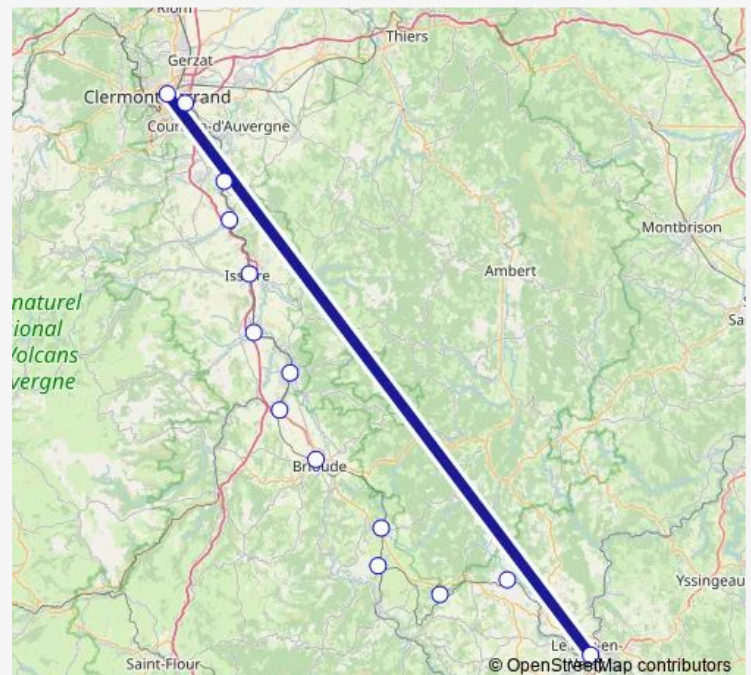

Gare de Le Puy-en-Velay

## Route schedule

Gare de Clermont-Ferrand — Gare de Le Puy-en-Velay

Monday 05:42-17:58

Tuesday 05:42-21:18

Wednesday 05:42-17:58

Thursday 05:42-18:58

Friday 05:42-21:18

Saturday 09:49-17:58

Sunday 09:49-21:18

## Route info

Direction: Gare de Clermont-Ferrand

Stops: 11

Trip Duration: 2 hour 11 min

■ Clermont Fd / Le Puy (ligne 3)

**BusMaps**