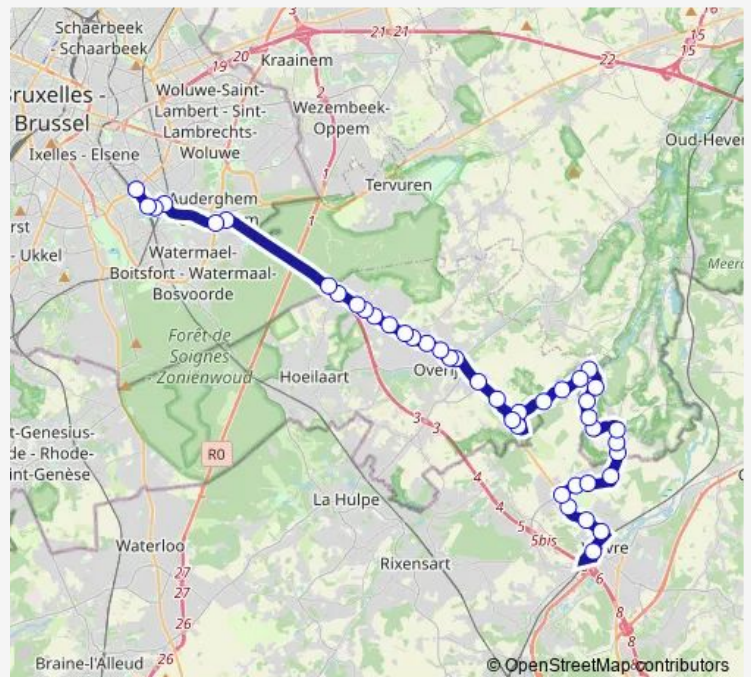

Overijse Abstraat

Route schedule

Elsene Etterbeek Station — Waver Station perron 9

Monday 05:24-19:24

Tuesday 05:24-19:24

Wednesday 05:24-19:24

Thursday 05:24-19:24

Friday 05:24-19:24

Saturday 07:54-18:54

Sunday —

Route info

Direction: Elsene Etterbeek Station

Stops: 40

Trip Duration: 1 hour 4 min

R75 — Waver - Ottenburg - Overijse - Etterbeek

Overijse Mommaertsstraat

Overijse Schaatbroekstraat

Overijse Oude Abstraat

Overijse Michielsplein

Ottenburg Neerpoortenstraat

Ottenburg Billandestraat

Ottenburg Langelezstraat

Huldenberg Luizenberg

Ottenburg Dorp

Waver Folon

Waver Station perron 9

Direction

Elsene Etterbeek Station — Ottenburg Dorp

26 stops

[Open route schedule](#)

Elsene Etterbeek Station

Oudergem Delta