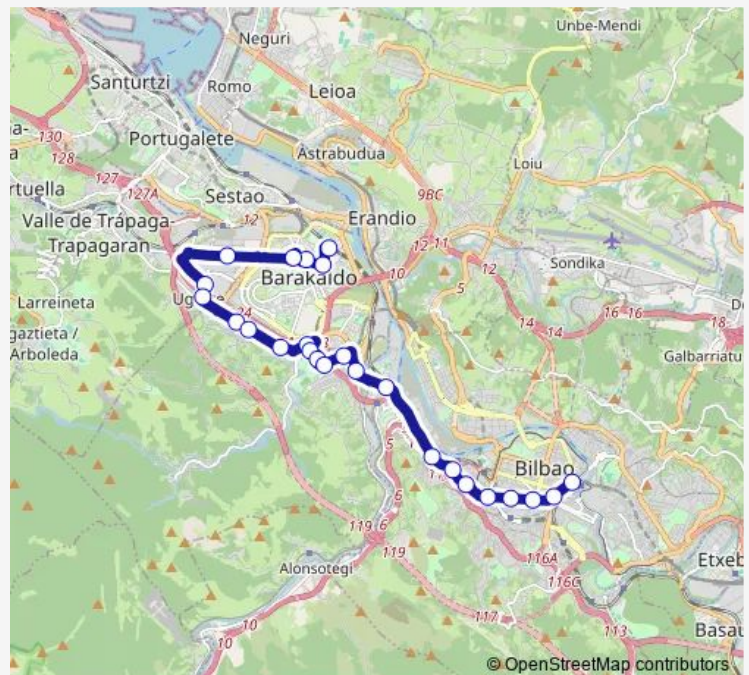

Direction

Murrieta (Geltokia/Estación) (408) — Abando (Geltokia/Estación) (3949)

25 stops

[Open route schedule](#)

- Murrieta (Geltokia/Estación) (408)
- Herriko Plaza 3 (409)
- LOS Hermanos (Juntas Generales 30) (410)
- Beurko (AV. Miranda 2) (411)
- Ibarzaharra (Fondo Promoción Empleo) (750)
- EL Juncal (Ford) (684)
- Ugarte (EL Juncal) (685)
- MAX Center (N-634) (463)
- Kareaga (464)
- Retuerto 17 (465)
- SAN Ignacio (Vicente Alexandre) (466)
- Anaitasuna 12 (Correos) (467)
- LA PAZ 27 (400)
- LA PAZ 14 (Anbulatorioa) (401)
- Cruces Ospitalea (Horacio Etxebarrieta) (402)
- Burtzeña (Batzokia) (350)
- Zorrotza (Fray Juan 13) (351)
- Olabeaga (Avda. Montevideo) (352)
- Santiago - Santa ANA (362)
- Basurto Ospitalea/ Hospital Basurto (353)
- Autonomía 61 (Lantik) (354)

Route schedule

Murrieta (Geltokia/Estación) (408) — Abando (Geltokia/Estación) (3949)

Monday	05:20-22:20
Tuesday	05:20-22:20
Wednesday	05:20-22:20
Thursday	05:20-22:20
Friday	05:20-22:20
Saturday	05:20-22:20
Sunday	—

Route info

Direction: Murrieta (Geltokia/Estación) (408)

Stops: 25

Trip Duration: 0 hour 55 min

LA Casilla (Autonomía 45) (356)

Autonomía 13 (357)

Zabalburu (Quinta Parroquia) (358)

Abando (Geltokia/Estación) (3949)

Direction

Abando (Geltokia/Estación) (3949) — Murrieta (Geltokia/Estación) (408)

27 stops

[Open route schedule](#)

Abando (Geltokia/Estación) (3949)

Zabalburu (Autonomía 4) (305)

Autonomía 20 (306)

LA Casilla (Autonomia 50) (307)