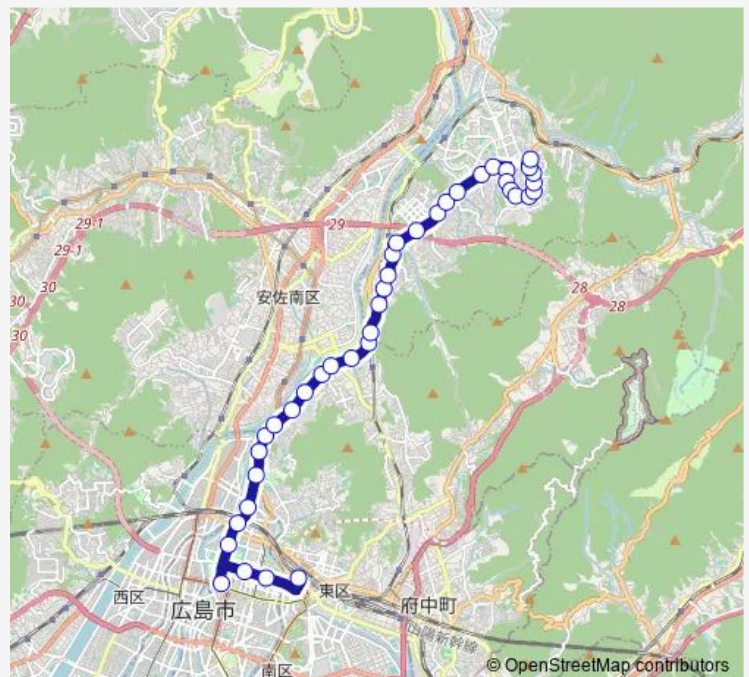

### Route schedule

広島駅 — 高陽車庫

Monday 07:40-21:28

Tuesday 07:40-21:28

Wednesday 07:40-21:28

Thursday 07:40-21:28

Friday 07:40-21:28

Saturday 07:34-21:28

### Route info

Direction: 広島駅

Stops: 39

Trip Duration: 0 hour 55 min

■ 30-3 — 深川線

BusMaps

口田

矢口