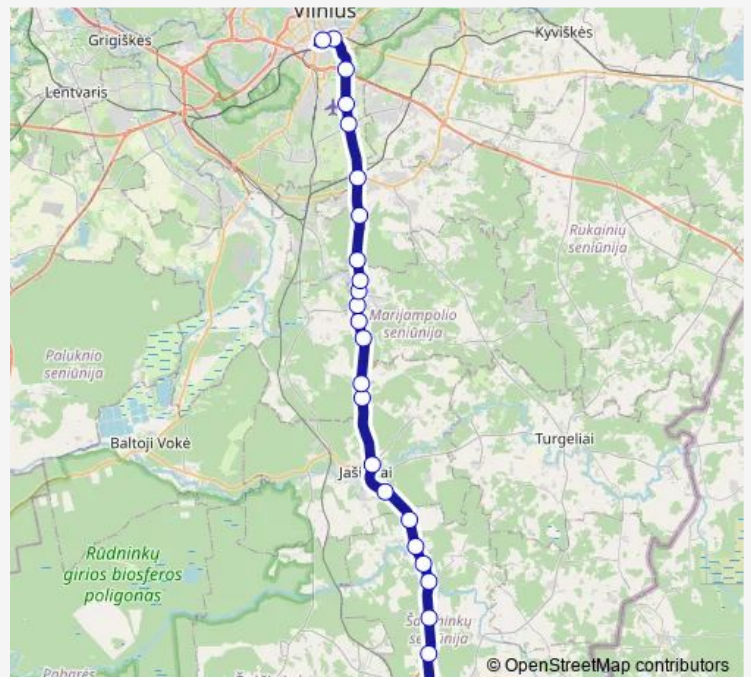

Wednesday	14:00
-----------	-------

Thursday	14:00
----------	-------

Friday	14:00
--------	-------

Saturday	14:00
----------	-------

Sunday	14:00
--------	-------

Route info

Direction:

Stops: 0

Trip Duration: – min

■ 63(3) — Šalčininkai - Vilnius per Jašiūnus

Direction

Šalčininkų autobusų stotis — Vilniaus autobusų stotis

25 stops

[Open route schedule](#)

Šalčininkų autobusų stotis

Šalčininkų st.