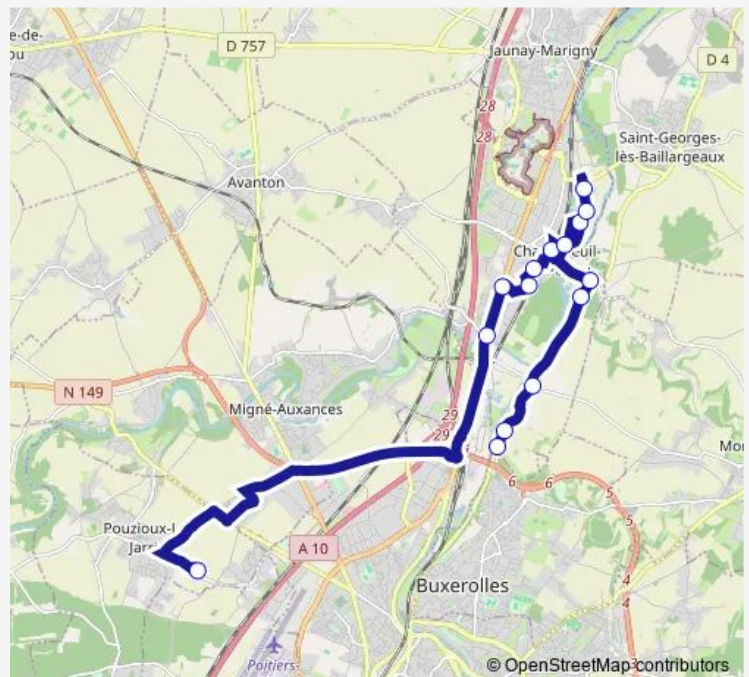

Les Portes du Futur

Rond-Point Charlemagne

Chandon

Chasseneuil Place de la Gare

Leclanché

Ecluzelles

Rue de Vert

Les Roches de Vert

Fontaine

L'Etang

Bonnillet Fourmigères

Laiterie

Route de Clotet

Route schedule

Collège Joséphine Baker — Route de Clotet

Monday 16:10-17:10

Tuesday 16:10-17:10

Wednesday 12:40

Thursday 16:10-17:10

Friday 16:10-17:10

Saturday —

Sunday —

Route info

Direction: Collège Joséphine Baker

Stops: 15

Trip Duration: 0 hour 50 min

■ S90 — Scolaire S90

Direction

Route de Clotet — Collège Joséphine Baker

16 stops

[Open route schedule](#)

Route de Clotet