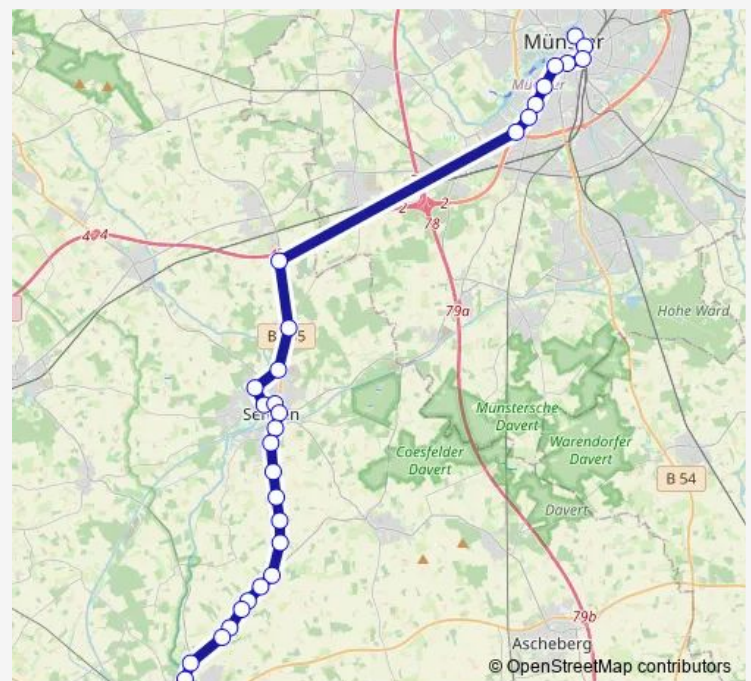

Drasenbeck, Gut

Meschede, Abzw. Köttinghausen

Meschede-Höringhausen

Bonacker, Brücke

Meschede, Frielinghausen

Westernbödef, Abzw. Dornh.

Westernbödefeld, Zur Krummel

Westernbödefeld, Dorfhalle

Westernbödefeld, Wallensiepen

Bödefeld, Freiheitstraße

Bödefeld, Post

Route schedule

Meschede, Pulverturm/Gymnasium — Schmallenberg, Habbel

Monday	13:00
Tuesday	13:00
Wednesday	13:00
Thursday	13:00
Friday	13:00
Saturday	—
Sunday	—

Route info

Direction: Meschede, Pulverturm/Gymnasium

Stops: 38

Trip Duration: 1 hour 9 min

■ S90

BusMaps

Bödefeld, Nieder

Gellinghausen, Post