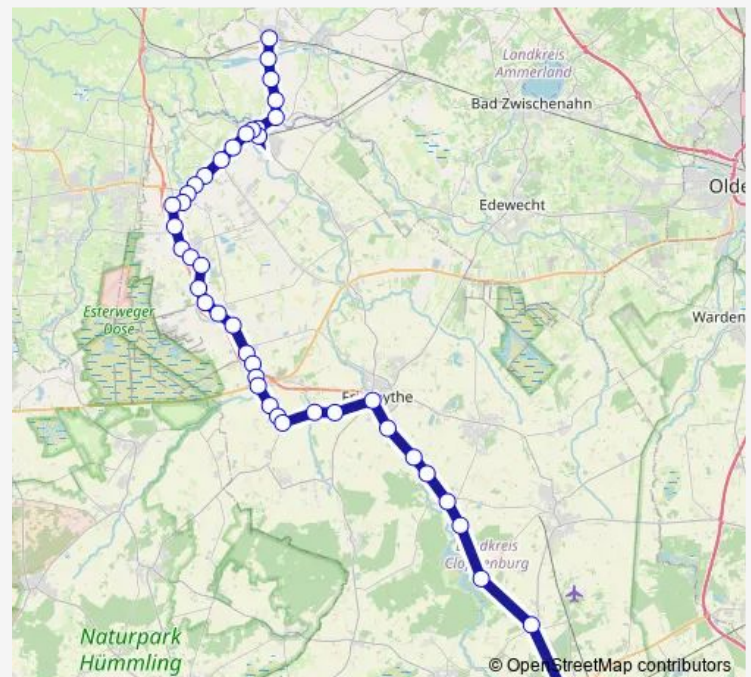

Bus S90

[Go to website](#)

Direction

Augustfehn Bahnhof — Cloppenburg Schulzentrum

38 stops

[Open route schedule](#)

- Augustfehn Bahnhof
- Hengstforderfeld Staaßenbrücke
- Nordloh Turmstraße
- Nordloh Abzw. Kreuzkamp
- Nordloh Delger
- Barßel Polizei
- Barßel Bahnhof
- Barßel Kirche
- Barßel Hafen
- Barßelermoor Mitte
- Elisabethfehn Dreibrücken
- Bollingen(Saterland) Bohmann
- Bollingen(Saterland) Altersheim
- Strücklingen Sater Schänke
- Strücklingen Bahnhof
- Strücklingen Ort Niehaus
- Strücklingen Heidkamp
- Ramsloh Kirche
- Ramsloh Bahnhof
- Hollen(Saterland) Kampstraße
- Hollen(Saterland) Siedlung

Route schedule

Augustfehn Bahnhof — Cloppenburg Schulzentrum

Monday	12:10
Tuesday	12:10
Wednesday	12:10
Thursday	12:10
Friday	12:10
Saturday	—
Sunday	—

Route info

Direction: Augustfehn Bahnhof

Stops: 38

Trip Duration: 1 hour 25 min

■ S90

BusMaps

Scharrel(Saterland) Feuerwehr

Scharrel(Saterland) Ort

Fermesand

Sedelsberg Busbahnhof

Sedelsberg Bahnhof

Friesoythe Ellerbrockerstraße