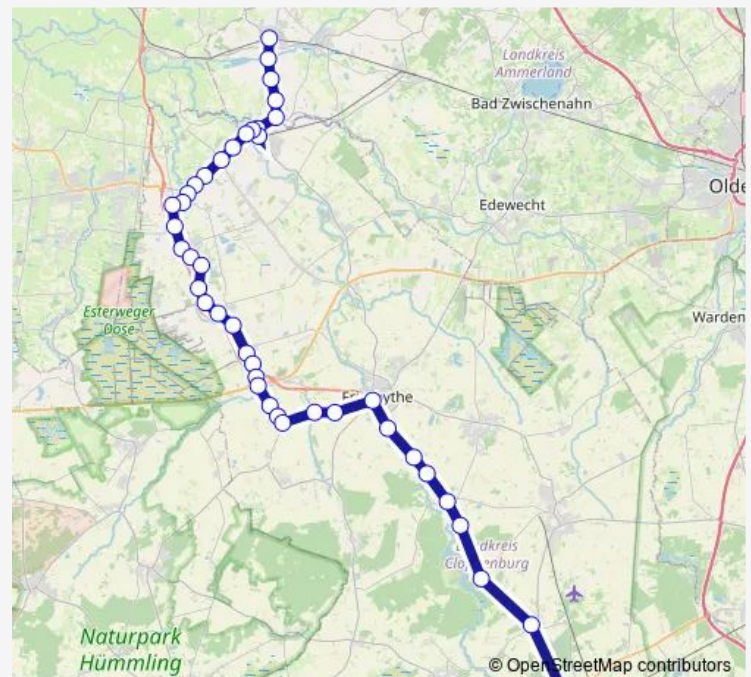

Bus S90

[Go to website](#)

Direction

Augustfehn Bahnhof — Cloppenburg Schulzentrum

38 stops

[Open route schedule](#)

- Augustfehn Bahnhof
- Hengstforderfeld Staaßenbrücke
- Nordloh Turmstraße
- Nordloh Abzw. Kreuzkamp
- Nordloh Delger
- Barßel Polizei
- Barßel Bahnhof
- Barßel Kirche
- Barßel Hafen
- Barßelermoor Mitte
- Elisabethfehn Dreibrücken
- Bollingen(Saterland) Bohmann
- Bollingen(Saterland) Altersheim
- Strücklingen Sater Schänke
- Strücklingen Bahnhof
- Strücklingen Ort Niehaus
- Strücklingen Heidkamp
- Ramsloh Kirche
- Ramsloh Bahnhof
- Hollen(Saterland) Kampstraße
- Hollen(Saterland) Siedlung

Route schedule

Augustfehn Bahnhof — Cloppenburg Schulzentrum

Monday	12:10
Tuesday	12:10
Wednesday	12:10
Thursday	12:10
Friday	12:10
Saturday	—
Sunday	—

Route info

Direction: Augustfehn Bahnhof

Stops: 38

Trip Duration: 1 hour 25 min

■ S90

BusMaps

Scharrel(Saterland) Feuerwehr

Scharrel(Saterland) Ort

Fermesand

Sedelsberg Busbahnhof

Sedelsberg Bahnhof

Friesoythe Ellerbrockerstraße

Cloppenburg Hook

Cloppenburg Zob

Cloppenburg Schulzentrum

Direction

Augustfehn Bahnhof — Cloppenburg Bahnhof

45 stops

[Open route schedule](#)

Augustfehn Bahnhof