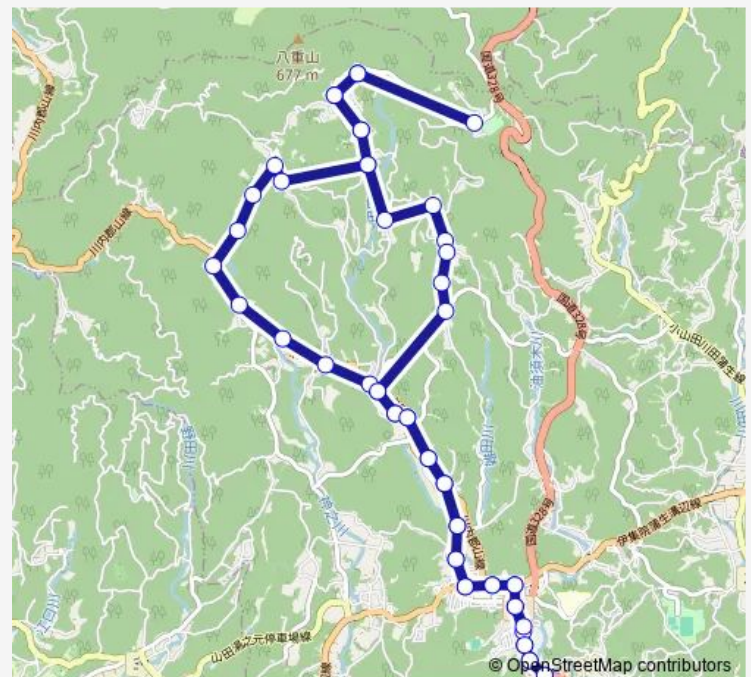

常磐集落センター前方面

常磐集落センター前

柴立・仁田原方面

大浦下方面

大浦下

大浦中

薩摩大浦

大谷山

### Route schedule

Aコープ前方面 — Aコープ前方面

Monday	—
Tuesday	11:17
Wednesday	—
Thursday	11:17
Friday	—
Saturday	11:17
Sunday	—

### Route info

Direction: Aコープ前方面

Stops: 54

Trip Duration: 0 hour 54 min

八重下

上之丸公民館

八重上

八重山公園方面

八重山公園

八重上方面

八重上

上之丸公民館

八重下

東雪元

雪元集落センター前

雪元下方面