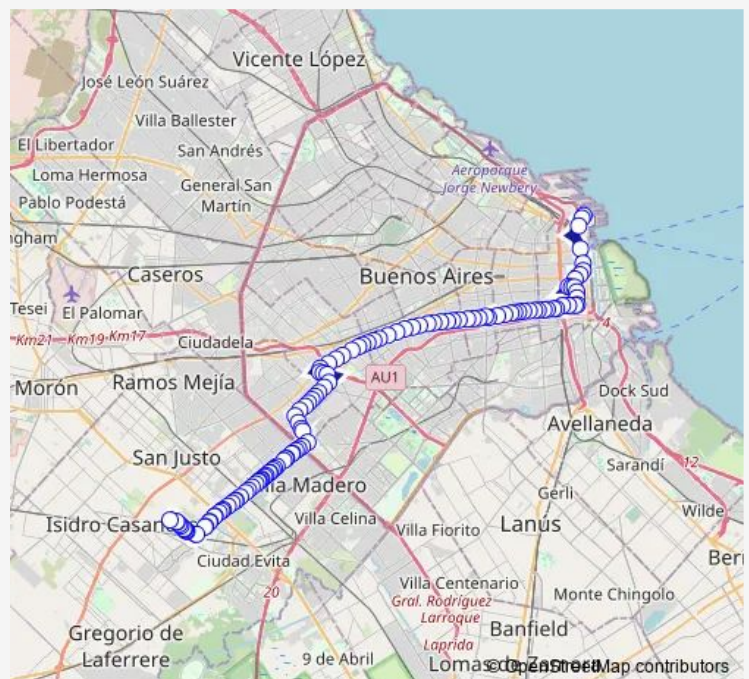

Avenida Intendente Esteban Crovara 4799-4899

Avenida Intendente Esteban Crovara 4699-4799

Avenida Intendente Esteban Crovara 4699-4799

Avenida Intendente Esteban Crovara 4517-4599

Route schedule

Peribebuy 4499-4549 — 1555 Ramos Mejia Jose Maria DR. Av.

Monday 00:24-23:30

Tuesday 00:24-23:30

Wednesday 00:24-23:30

Thursday 00:24-23:30

Friday 00:24-23:30

Saturday 00:24-23:30

Sunday 00:24-23:30

Route info

Direction: Peribebuy 4499-4549

Stops: 112

Trip Duration: 1 hour 42 min

126B — Jnamba126

AVENIDA INTENDENTE ESTEBAN CROVARA
4400-4498

Avenida Intendente Esteban Crovara 4199-4299

Avenida Intendente Esteban Crovara 4000-4094

Argentina 5900-5998

Berón DE Astrada 5940-5998

Avenida Intendente Esteban Crovara 2750-2798

Avenida Intendente Esteban Crovara 2550

Avenida Intendente Esteban Crovara 2400-2498

Avenida Intendente Esteban Crovara 2357