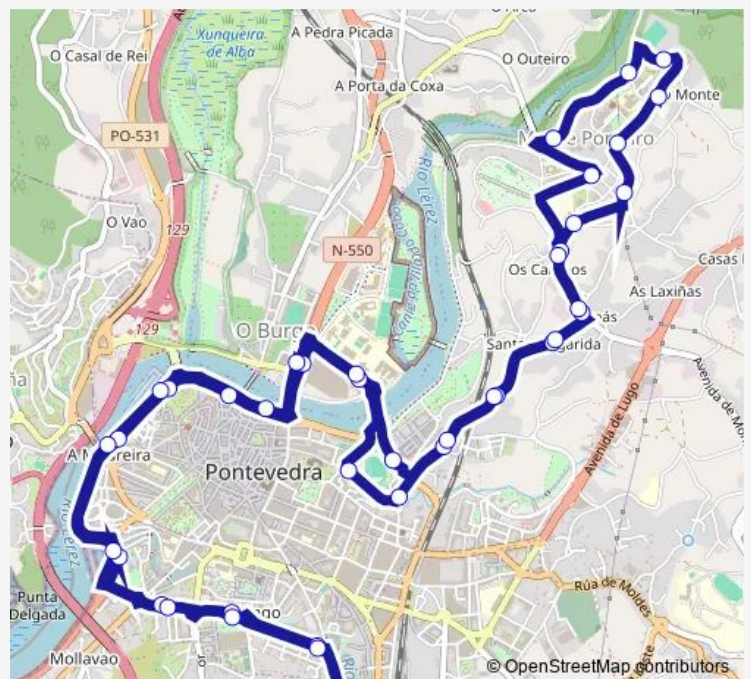

Irlanda

Reino Unido 1

Reino Unido 2

Italia

Os Campos

Cruce da Pomba (rúa da Po

Sta. Margarida

A Seca 3

Thursday 07:05-07:45

Friday 07:05-07:45

Saturday 07:30

Sunday —

Route info

Direction: Monteporreiro (Alemania 1

Stops: 22

Trip Duration: 0 hour 25 min

■ XG628032 — Estacións-A Xunqueira-Monteporreiro (Circular L1)

Direction

Pontevedra E.A. — Monteporreiro (Alemania 1

20 stops

[Open route schedule](#)

Pontevedra E.A.

Avda. María Victoria More

Residencia DE Maiores Cam

Thursday 07:35-20:45

Friday 07:35-20:45

Saturday 08:00-22:00

Sunday 10:00-20:00

Route info

Direction: Pontevedra E.A.

Stops: 41

Trip Duration: 0 hour 55 min