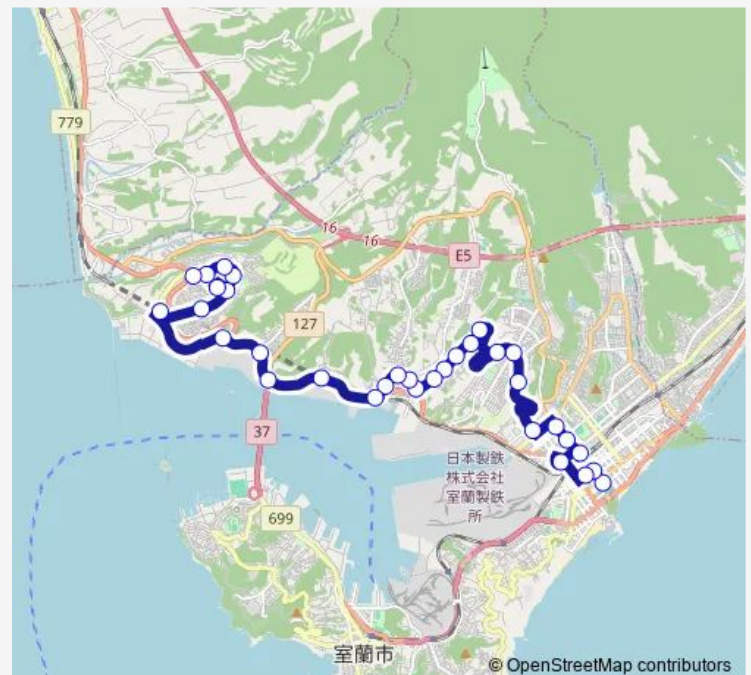

本輪西駅前

### Route schedule

東町ターミナル — 白鳥台入口

Monday 20:15

Tuesday 20:15

Wednesday 20:15

Thursday 20:15

Friday 20:15

Saturday 20:15

Sunday 20:15

### Route info

Direction: 東町ターミナル

Stops: 33

Trip Duration: 0 hour 51 min

幌萌町

Eneos室蘭事業所前

陣屋

西陣屋