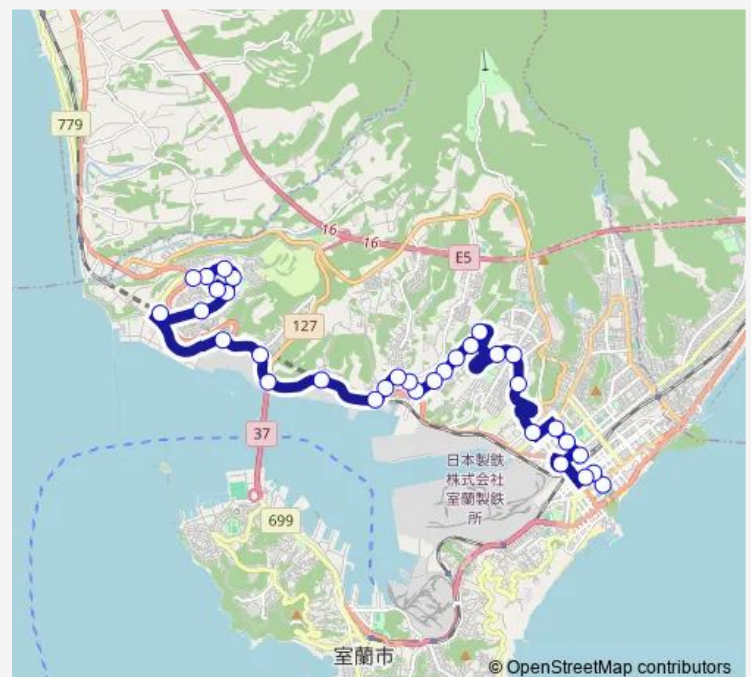

春雨橋

本輪西2丁目

本輪西駅前

Route schedule

東町ターミナル — 白鳥台入口

Monday 20:15

Tuesday 20:15

Wednesday 20:15

Thursday 20:15

Friday 20:15

Saturday 20:15

Sunday 20:15

Route info

Direction: 東町ターミナル

Stops: 33

Trip Duration: 0 hour 51 min

26 港北白鳥台線

BusMaps

幌萌町

Eneos室蘭事業所前

陣屋

西陣屋

崎守町

白鳥台 2 丁目