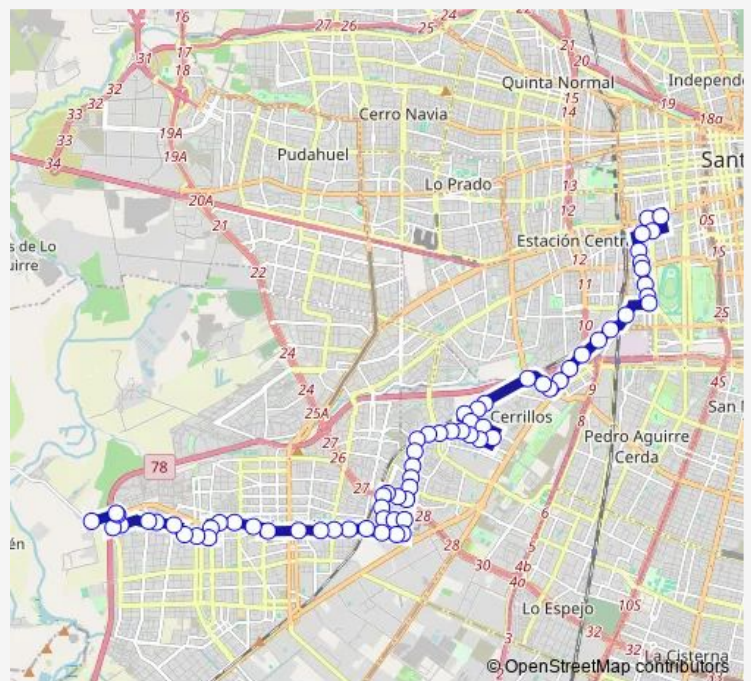

**Bus I18 Rinconada - (M) Ula**

[Go to website](#)

**Direction**

Pa657-Parada 5 / (M) Unión Latinoamericana —  
Pi1357-Camino a Rinconada / esq. 5 Poniente

68 stops

[Open route schedule](#)

- Pa657-Parada 5 / (M) Unión Latinoamericana
- Pa455-Avenida España / esq. Cabo Arestey
- Pa723-Sazié / esq. Abate Molina
- Pa655-Sazié / esq. Bascuñán Guerrero
- Pa591-San Alfonso / esq. Toesca
- Pa592-San Alfonso / esq. Av. Blanco Encalada
- Pa279-San Alfonso / esq. Lincoln
- Pa280-San Alfonso / esq. Fray Luis de La Peña
- Pa281-San Alfonso / esq. Espiñeira
- Pa589-San Alfonso / esq. Antofagasta
- Pa704-Parada 2 / Plaza Melipilla
- Pi176-Av. Pedro Aguirre Cerda / esq. Ob. Manuel Umaña
- Pi177-Av. Pedro Aguirre Cerda / esq. Hipólito Villegas
- Pi178-Av. Pedro Aguirre Cerda / esq. Manuel Chacón
- Pi179-Av. Pedro Aguirre Cerda / esq. Los Cisnes
- Pi180-Parada 1 / Escuela P. Aguirre Cerda
- Pi59-Parada 5 / (M) Cerrillos
- Pi60-Suiza / esq. Los Alpes
- Pi1442-Av.Pdte. Salvador Allende / esq. Bremen
- Pi1439-Las Palmas / esq. Las Palmitas
- Pi1437-Las Palmas / esq. Las Américas

**Route schedule**

Pa657-Parada 5 / (M) Unión Latinoamericana —  
Pi1357-Camino a Rinconada / esq. 5 Poniente

Monday	00:00
Tuesday	00:00
Wednesday	00:00
Thursday	00:00
Friday	00:00
Saturday	00:00
Sunday	00:00

**Route info**

Direction: Pa657-Parada 5 / (M) Unión Latinoamericana

Stops: 68

Trip Duration: 1 hour 34 min

I18 — Rinconada - (M) Ula

Pi1436-Las Palmas / esq. Las Américas

Pi1434-Las Américas / esq. Los Aromos

Pi1433-Las Américas / esq. Las Violetas

Pi1446-Los Clarines / esq. Av. Félix Margoz

Pi681-Av. Los Cerrillos / esq. Las Violetas

Pi682-Av. Los Cerrillos / esq. Los Lirios

Pi683-Av. Los Cerrillos / esq. Salomón Sack