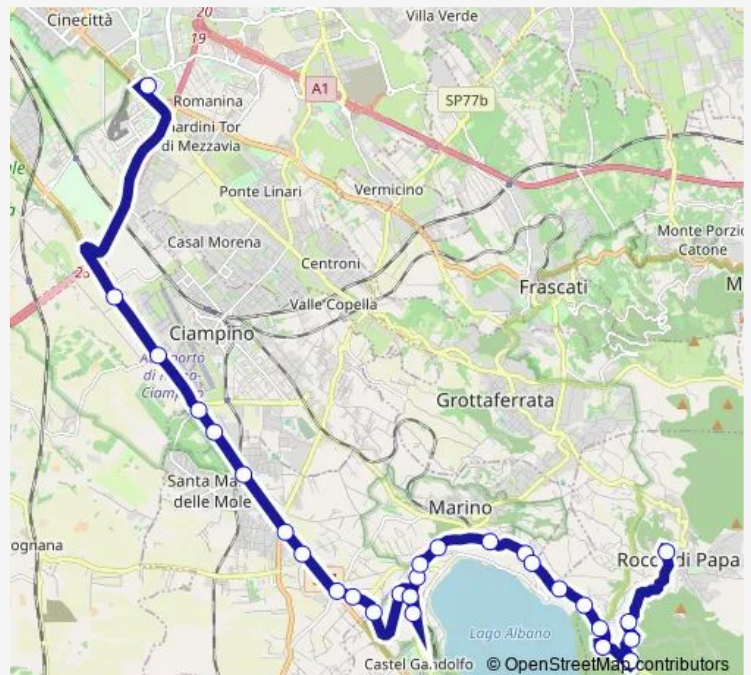

**Bus Roma Anagnina - Rocca di Papa # Cn33a**

[Go to website](#)

**Direction**

Roma | Anagnina (Metro A) # f3583 — Rocca DI Papa | Piazza della Repubblica # f13175

28 stops

[Open route schedule](#)

- Roma | Anagnina (Metro A) # f3583
- Roma | Via Appia Via di Ciampino # f3585
- Roma | Via Appia (Aeroporto Ciampino) # f3586
- Ciampino | Via Appia Via dei Laghi # f3587
- Ciampino | Via Appia Via Ferrari # f3588
- S.Maria Delle Mole | Via Appia (Palaghiaccio) # f3589
- Marino | Via Appia (Frattocchie) # f3590
- Marino | Via Appia Via Castagnole # f3591
- Marino | Via Appia Via Lago Albano # f13141
- Marino | Via Lago di Albano # f13142
- Marino | Viale Costa Via Confini Castel Gandolfo # f13143
- Castel Gandolfo | Viale Costa # f13145
- Castel Gandolfo | Viale Costa Via Montecrescenzi # f13146
- Castel Gandolfo | Stazione FS # f13147
- Castel Gandolfo | Via Buozzi Via Albalonga # f13149
- Castel Gandolfo | Via Buozzi Via Montecrescenzi # f13150
- Castel Gandolfo | Via Buozzi Via Piemonte # f13151
- Marino | Via dei Laghi (Sant'Anna) # f13152
- Marino | Via dei Laghi Via Caselle # f13153
- Rocca DI Papa | Belvedere Lago Albano # f13154

**Route schedule**

Roma | Anagnina (Metro A) # f3583 — Rocca DI Papa | Piazza della Repubblica # f13175

Monday	06:45-13:30
Tuesday	06:45-13:30
Wednesday	06:45-13:30
Thursday	06:45-13:30
Friday	06:45-13:30
Saturday	06:55-13:45
Sunday	11:00-19:00

**Route info**

Direction: Roma | Anagnina (Metro A) # f3583

Stops: 28

Trip Duration: 0 hour 54 min

Roma Anagnina - Rocca di Papa # Cn33a

Rocca DI Papa | Via Laghi Via Colli # f13156

Rocca DI Papa | Via Laghi (Mondo Migliore) # f13157