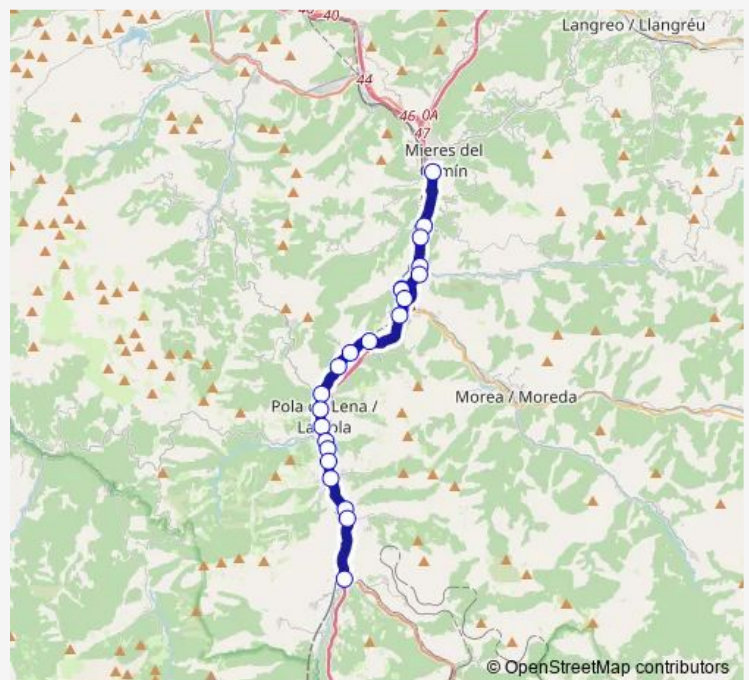

[Pola, La|Pola de Lena] IES Santa Cristina de Lena [Cta 03203]

Route schedule

[MIERES DEL CAMÍN] Estación Bus Mieres [CTA 07991]
 — [Campumanes|Campomanes] Campumanes 1 [Cta 03178]

Monday	06:00
Tuesday	06:00
Wednesday	06:00
Thursday	06:00
Friday	06:00
Saturday	06:00
Sunday	06:00

Route info

Direction: [MIERES DEL CAMÍN] Estación Bus Mieres [CTA 07991]

Stops: 22

Trip Duration: 0 hour 45 min

■ Mie — Mieres-Campomanes

[Columbiel.Lo|Columbiello] Polígono Industrial Masgaín
[Cta 03168]

[Vega'L Ciigu, La|Vega del Ciego] La Vega'l Ciigu [Cta
03170]

20 stops

[Open route schedule](#)

[Campumanes|Campomanes] Campumanes 1 [Cta 03179]

[Vega'L Rei, La|Vega del Rey] La Vega'l Rei [Cta 03177]

[Cobertoria, LA] Cruce Santa Cristina [Cta 03173]

[Vega'L Ciigu, La|Vega del Ciego] La Vega'l Ciigu [Cta 03171]

Thursday 23:20

Friday 23:20

Saturday 23:20

Sunday 23:20

Route info

Direction: [Campumanes|Campomanes] Campumanes 1 [Cta 03179]

Stops: 20

Trip Duration: 0 hour 45 min