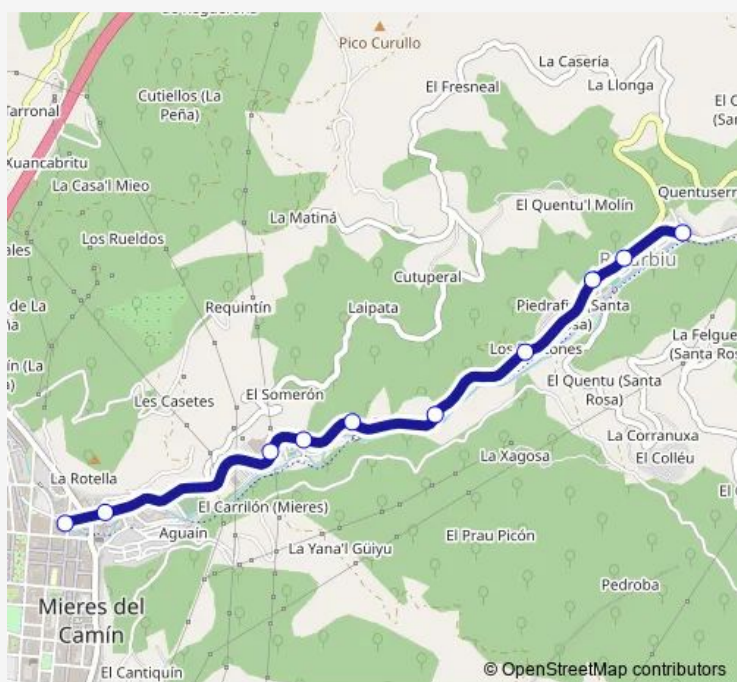

[Cruce, EL] El Cruce de Rioturbio [Cta 01177]

[Pontones, Los] Los Pontones [Cta 01178]

[Costabil|Cuestavil] Costabil [Cta 01180]

[Muries|Murias] Muries de Arriba [Cta 01182]

[Somerón, EL] Murias de Abajo [Cta 01184]

### Route schedule

[Returbio|Rioturbio] Returbio 2 [Cta 01273] — [Mieres DEL Camín] 12 de Octubre [Cta 01127]

Monday	06:30
Tuesday	06:30
Wednesday	06:30
Thursday	06:30
Friday	06:30
Saturday	—
Sunday	—

### Route info

Direction: [Returbio|Rioturbio] Returbio 2 [Cta 01273]

Stops: 10

Trip Duration: 0 hour 15 min

■ Mie — Mieres-Rioturbio

[Cruce, EL] El Cruce de Rioturbio [Cta 01176]

[Carba, LA] Rioturbio 1 - Iglesia [Cta 01270]

[Returbiu|Rioturbio] Returbiu 2 [Cta 01272]