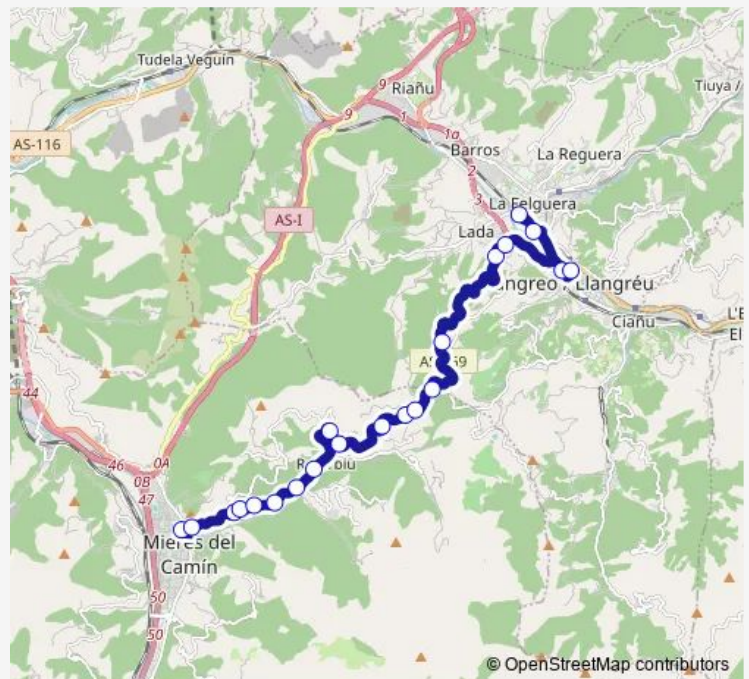

Bus Mie Mieres-Langreo [Santo Emiliano]

[Go to website](#)

Direction
 [Mieres DEL Camín] 12 de Octubre [Cta 01127] — [Llangréu/Langreo] Sama - Ambulatorio [Cta 00757]
 21 stops
[Open route schedule](#)

- [Mieres DEL Camín] 12 de Octubre [Cta 01127]
- [Arriondo] Requejo [Cta 01187]
- [Muries|Murias] Tanatorio - Muries [Cta 01275]
- [Somorón, EL] Murias de Abajo [Cta 01185]
- [Muries|Murias] Muries de Arriba [Cta 01183]
- [Costabil|Cuestavil] Costabil [Cta 01181]
- [Pontones, Los] Los Pontones [Cta 01179]
- [Cruce, EL] El Cruce de Rioturbio [Cta 01176]
- [Torneros, Los] Los Torneros [Cta 01175]
- [Quentuserrón|Canto Serrón] Quentuserrón [Cta 01173]
- [Prurriúndu, El|Prado Redondo] Los Nadales - El Prurriúndu [Cta 01171]
- [Respines|Redespines] El Campo - Residencia [Cta 02975]
- [Quempu, El|Campo, El] El Quempu [Cta 01169]
- [Santu Miano|Santo Emiliano] Santu Miano [Cta 01167]
- [Caufel] Cabofel [Cta 01165]
- [Manigua, LA] Las Tejeras 2 [Cta 01163]
- [Peña, LA] Las Tejeras 1 [Cta 01161]
- [LLANGRÉU/LANGREO] Inventor de La Cierva [CTA 08615]

Route schedule

[Mieres DEL Camín] 12 de Octubre [Cta 01127] — [Llangréu/Langreo] Sama - Ambulatorio [Cta 00757]

Monday	11:00-20:00
Tuesday	11:00-20:00
Wednesday	11:00-20:00
Thursday	11:00-20:00
Friday	11:00-20:00
Saturday	11:00-20:00
Sunday	11:00-20:00

Route info

Direction: [Mieres DEL Camín] 12 de Octubre [Cta 01127]

Stops: 21

Trip Duration: 0 hour 30 min

Mie — Mieres-Langreo [Santo Emiliano]

[Llangréu/Langreo] La Felguera - Estación Autobuses [Cta 00417]

[Llangréu/Langreo] Sama - Constitución [Cta 00758]

[Llangréu/Langreo] Sama - Ambulatorio [Cta 00757]

Direction

[Llangréu/Langreo] Sama - Ambulatorio [Cta 00757] —
[Mieres DEL Camín] 12 de Octubre [Cta 01127]