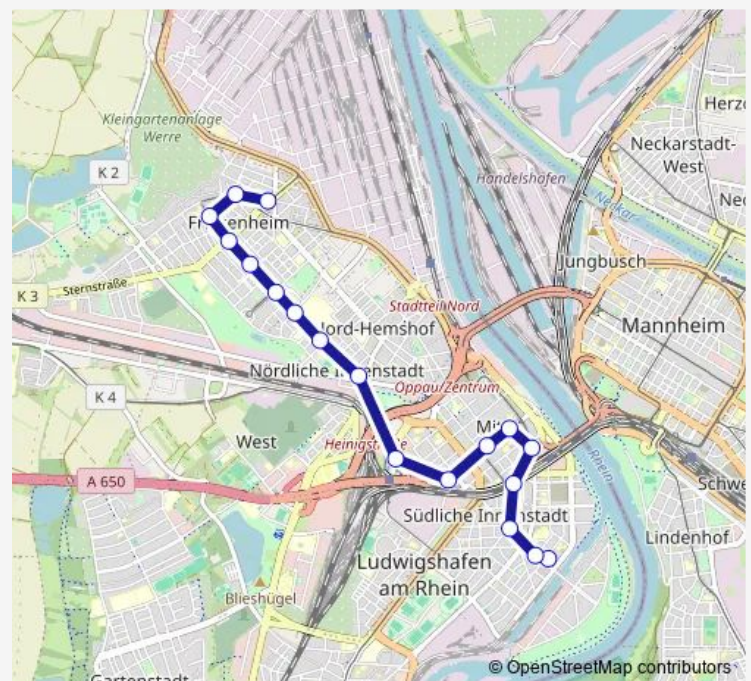

Ludwigshafen, Hein.-Ries-Halle

Ludwigshafen, Klinikum

Friesenheim, Ebertp./Fichtestr

Friesenheim, Schwalbenweg

Friesenheim, Sternstraße

Friesenheim, Kreuzstraße

Friesenheim, Hagellochstraße

Friesenheim, Mitte

Route schedule

Ludwigshafen, Luitpoldhafen — Friesenheim, Mitte

Monday 04:24-21:00

Tuesday 04:24-21:00

Wednesday 04:24-21:00

Thursday 04:24-21:00

Friday 04:24-21:00

Saturday 08:44-21:00

Sunday 08:46-20:22

Route info

Direction: Ludwigshafen, Luitpoldhafen

Stops: 18

Trip Duration: 0 hour 24 min

■ RNV 10

BusMaps

Direction

Ludwigshafen, Luitpoldhafen — Friesenheim, Ebertpark

14 stops

[Open route schedule](#)

Ludwigshafen, Luitpoldhafen

Ludwigshafen, Amtsgericht

Ludwigshafen, Rottstraße

Ludwigshafen, Schützenstraße

Ludwigsh., B. Pl. Bf LU Mitte