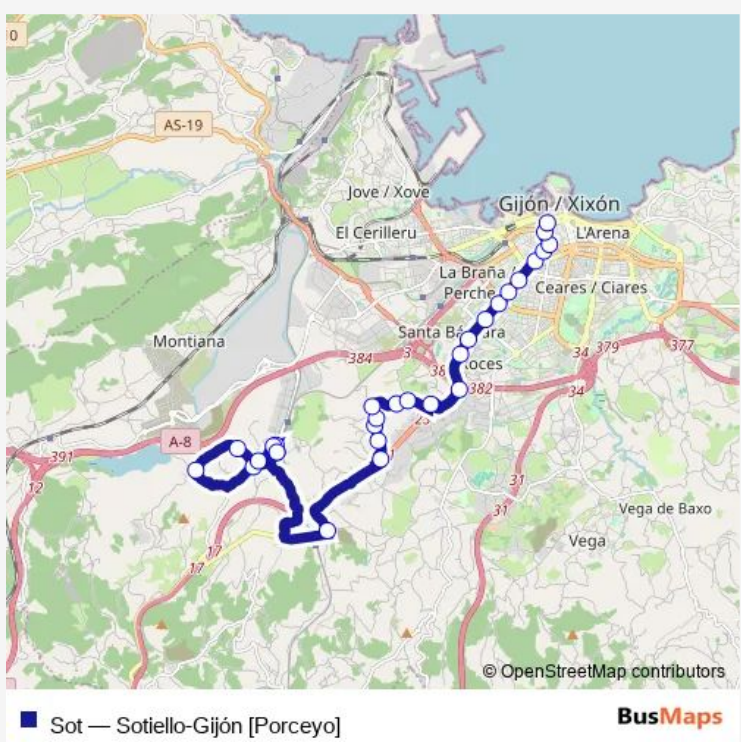

# Bus Sot Sotiello-Gijón [Porceyo]

[Go to website](#)

**Direction**  
 [SOTIELLO] Sotiello [CTA 06786] — [GIJÓN/XIXÓN] Álvaro Garaya [CTA 06652]  
 29 stops  
[Open route schedule](#)

- [SOTIELLO] Sotiello [CTA 06786]
- [SOTIELLO] La Tejera de Sotiello [CTA 06757]
- [SOTIELLO] La Tejera de Sotiello [CTA 06758]
- [BELOÑO] La Pontica [CTA 06750]
- [TRUBIA] Trubia [CTA 06752]
- [TRUBIA] La Crucuada II [CTA 06755]
- [BELOÑO] Cenero Iglesia [CTA 06756]
- [SOTIELLO] Sotiello [CTA 06786]
- [ROBELLADA, LA|Rebollada] Pinzales [CTA 09007]
- [GIJÓN/XIXÓN] Porceyo [CTA 06450]
- [CERCA BAXO, LA|Cerca de Abajo] Cerca de Arriba [CTA 06742]
- [CERCA BAXO, LA|Cerca de Abajo] Camín de la Reguera [CTA 06740]
- [CERCA RIBA, LA|Cerca de Arriba] Camín de les Preses [CTA 06739]
- [CERCA RIBA, LA|Cerca de Arriba] Cerca de Abaxu [CTA 06736]
- [CERCA RIBA, LA|Cerca de Arriba] La Llosa de Fano [CTA 06735]
- [CERCA RIBA, LA|Cerca de Arriba] La Forcada [CTA 06733]
- [GIJÓN/XIXÓN] Porceyo - Alcampo [CTA 06721]
- [GIJÓN/XIXÓN] Desguace [CTA 06723]

**Route schedule**  
 [SOTIELLO] Sotiello [CTA 06786] — [GIJÓN/XIXÓN] Álvaro Garaya [CTA 06652]

Monday	08:29-17:27
Tuesday	08:29-17:27
Wednesday	08:29-17:27
Thursday	08:29-17:27
Friday	08:29-17:27
Saturday	10:00-17:27
Sunday	10:00-17:27

**Route info**  
 Direction: [SOTIELLO] Sotiello [CTA 06786]  
 Stops: 29  
 Trip Duration: 0 hour 30 min

[GIJÓN/XIXÓN] Central Eléctrica [CTA 06703]

[GIJÓN/XIXÓN] Roces - Santa Bárbara [CTA 06396]

[GIJÓN/XIXÓN] Centro Comercial Costa Verde [CTA 06443]

## Route info

Direction: [GIJÓN/XIXÓN] Álvarez Garaya [CTA 06652]

Stops: 27

Trip Duration: 0 hour 30 min

[SOTIELLO] Sotiello [CTA 06786]

[SOTIELLO] La Tejera de Sotiello [CTA 06757]

[SOTIELLO] La Tejera de Sotiello [CTA 06758]