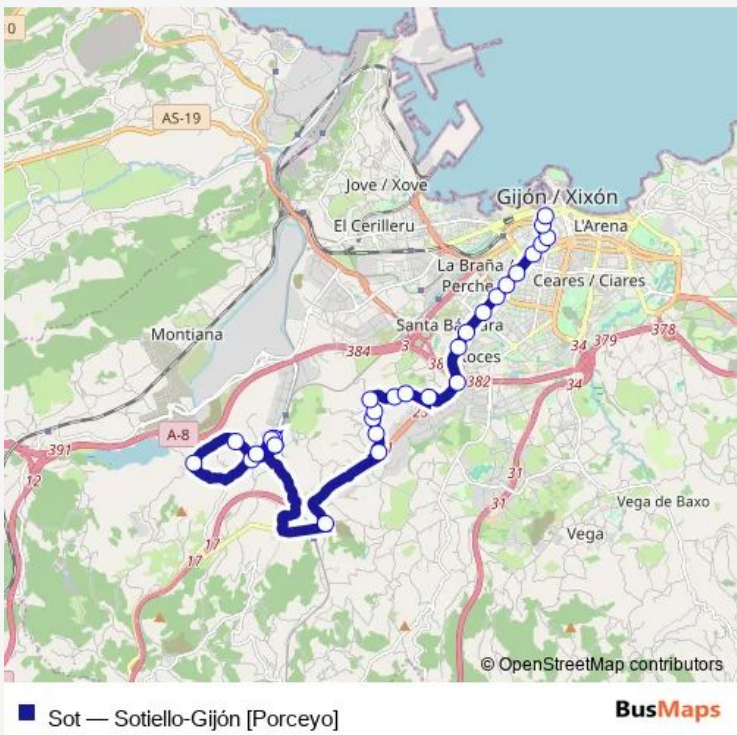

Bus Sot Sotiello-Gijón [Porceyo]

[Go to website](#)

Direction
 [Sotiello] Sotiello [Cta 06786] — [Gijón/Xixón] Álvarez Garaya [Cta 06652]
 29 stops
[Open route schedule](#)

- [Sotiello] Sotiello [Cta 06786]
- [Sotiello] La Tejera de Sotiello [Cta 06757]
- [Sotiello] La Tejera de Sotiello [Cta 06758]
- [Beloño] La Pontica [Cta 06750]
- [Trubia] Trubia [Cta 06752]
- [Trubia] La Crucuada II [Cta 06755]
- [Beloño] Cenero Iglesia [Cta 06756]
- [Sotiello] Sotiello [Cta 06786]
- [Robellada, La|Rebollada] Pinzales [Cta 09007]
- [Gijón/Xixón] Porceyo [Cta 06450]
- [Cerca Baxo, La|Cerca de Abajo] Cerca de Arriba [Cta 06742]
- [Cerca Baxo, La|Cerca de Abajo] Camín de la Reguera [Cta 06740]
- [Cerca Riba, La|Cerca de Arriba] Camín de les Preses [Cta 06739]
- [Cerca Riba, La|Cerca de Arriba] Cerca de Abaxu [Cta 06736]
- [Cerca Riba, La|Cerca de Arriba] La Llosa de Fano [Cta 06735]
- [Cerca Riba, La|Cerca de Arriba] La Forcada [Cta 06733]
- [Gijón/Xixón] Porceyo - Alcampo [Cta 06721]
- [Gijón/Xixón] Desguace [Cta 06723]

Route info
 Direction: [Sotiello] Sotiello [Cta 06786]
 Stops: 29
 Trip Duration: 0 hour 30 min

[Gijón/Xixón] Central Eléctrica [Cta 06703]

[Gijón/Xixón] Roces - Santa Bárbara [Cta 06396]

[Gijón/Xixón] Centro Comercial Costa Verde [Cta 06443]

Direction

[Gijón/Xixón] Álvarez Garaya [Cta 06652] — [Sotiello] Sotiello [Cta 06786]

27 stops

[Open route schedule](#)

[Gijón/Xixón] Álvarez Garaya [Cta 06652]

[Gijón/Xixón] Gota de Leche - Lado Llanes [Cta 06812]

Saturday 11:40-20:08

Sunday 13:40-20:08

Route info

Direction: [Gijón/Xixón] Álvarez Garaya [Cta 06652]

Stops: 27

Trip Duration: 0 hour 30 min

[Sotiello] La Tejera de Sotiello [Cta 06757]

[Sotiello] La Tejera de Sotiello [Cta 06758]