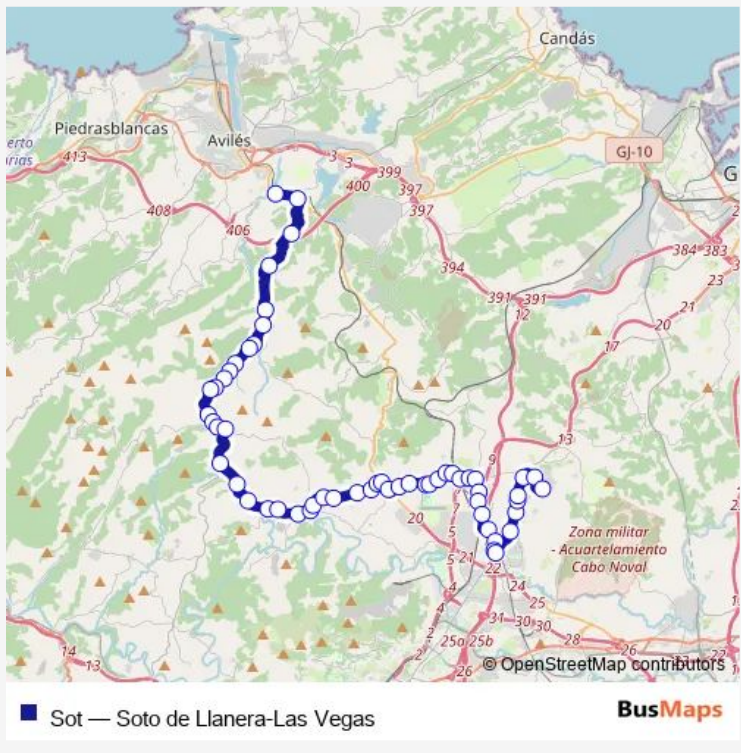

Bus Sot Soto de Llanera-Las Vegas

[Go to website](#)

Direction
 [Vegas, LAS/Vegues, Les] Principado 11 Avda [Cta 01081]
 — [SANTOLAYA|Santa Eulalia] Urbanización Soto de Llanera 2 [CTA 07297]

56 stops

[Open route schedule](#)

Route schedule

[Vegas, LAS/Vegues, Les] Principado 11 Avda [Cta 01081]
 — [SANTOLAYA|Santa Eulalia] Urbanización Soto de Llanera 2 [CTA 07297]

Monday	12:15
Tuesday	12:15
Wednesday	12:15
Thursday	12:15
Friday	12:15
Saturday	—
Sunday	—

Route info

Direction: [Vegas, LAS/Vegues, Les] Principado 11 Avda [Cta 01081]

Stops: 56

Trip Duration: 0 hour 55 min

[TUERNES EL PEQUEÑU|Tuernes el Pequeño] Cruce
Castiello [CTA 06352]

[Tuernes EL Pequeñu|Tuernes el Pequeño] Tuernes el
Pequeñu [Cta 04202]

[San Cucao] El Cañal [Cta 04203]

[San Cucao] San Cucao 2 [Cta 06074]

[San Cucao] San Cucao [Cta 04152]

[Vaúro|Baúro] La Parte [Cta 04153]

[Guyame] Las Ranas [Cta 04154]

[Posada] Alto Merón [Cta 06076]

[Posada] CP San José de Calasanz [Cta 04155]