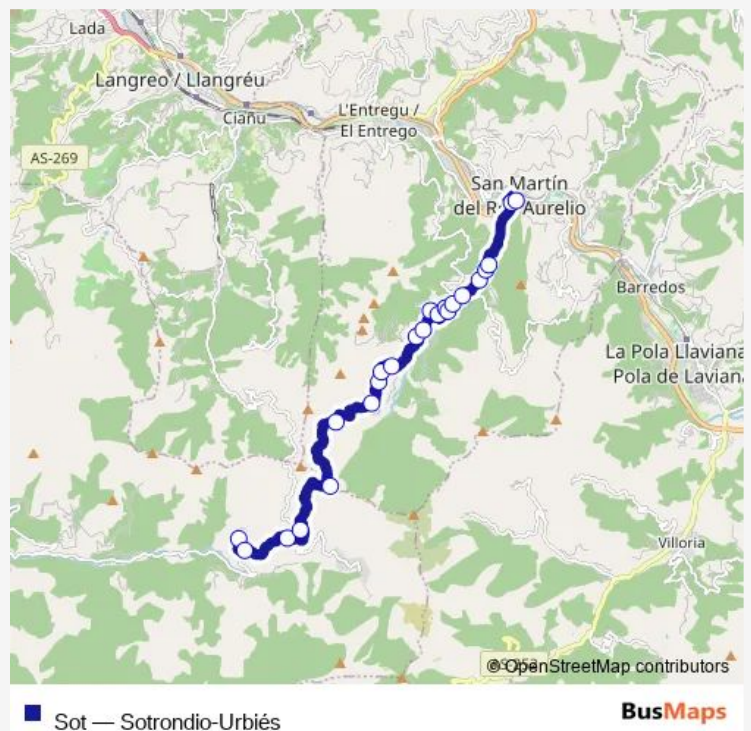

Bus Sot Sotrondio-Urbiés

[Go to website](#)

Direction

[Urbiés] Urbiés [Cta 00667] — [Sotrondio] Sotrondio - La Plaza [Cta 00622]

23 stops

[Open route schedule](#)

[Urbiés] Urbiés [Cta 00667]

[Vega Ría, La|Vega, La] La Vega Ría Riba - Urbiés [Cta 01193]

[Matiel.Les, Les|Matielles, Les] Las Matiellas [Cta 00665]

[Teyera, La|Tejera, La] El Gomial [Cta 00662]

[Caleyos, Los] Alto La Colladiella [Cta 00660]

[Caleyos, Los] Los Caleyos [Cta 00659]

[Casa Cima, La|Casacima] La Casa Cima [Cta 00656]

[Colláu Escobal, El|Collado Escobal, El] Collado Escobal [Cta 00653]

[Casanueva, LA] La Casanueva [Cta 00651]

[Rezaleru, El|Riocerezalero] El Rezalero [Cta 00649]

[Caya, LA] La Calla [Cta 00646]

[Perabeles|Perabeles de Abajo] Perabeles [Cta 00645]

[Riocerezal, EL] El Reguero [Cta 00642]

[Cantu LES Mates, El|Canto las Matas] Canto Las Matas [Cta 00640]

[Corralón, EL] La Cochera [Cta 00639]

[Pedrera, La|Santa Bárbara] Iglesia Santa Bárbara [Cta 00637]

[Pedrera, La|Santa Bárbara] La Pedrera [Cta 00635]

[Potoxa, LA] La Potoxa [Cta 00632]

[Cruz, LA] La Cruz [Cta 00630]

Route schedule

[Urbiés] Urbiés [Cta 00667] — [Sotrondio] Sotrondio - La Plaza [Cta 00622]

Monday	—
Tuesday	—
Wednesday	—
Thursday	—
Friday	—
Saturday	13:00
Sunday	—

Route info

Direction: [Urbiés] Urbiés [Cta 00667]

Stops: 23

Trip Duration: 0 hour 35 min