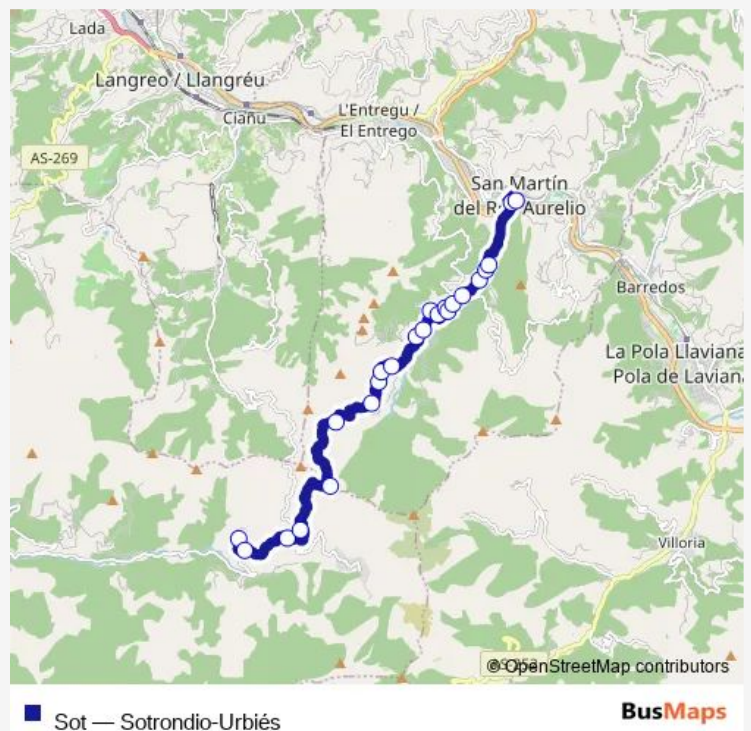

[Pedrera, La|Santa Bárbara] La Pedrera [Cta 00635]

[Potoxa, LA] La Potoxa [Cta 00632]

[Cruz, LA] La Cruz [Cta 00630]

Route schedule

[Urbiés] Urbiés [Cta 00667] — [Sotrondio] Sotrondio - La Plaza [Cta 00622]

Monday	—
Tuesday	—
Wednesday	—
Thursday	—
Friday	—
Saturday	13:00
Sunday	—

Route info

Direction: [Urbiés] Urbiés [Cta 00667]

Stops: 23

Trip Duration: 0 hour 35 min

[Restinga, LA] La Restinga [Cta 00628]

[Panicles] Panicles [Cta 00626]