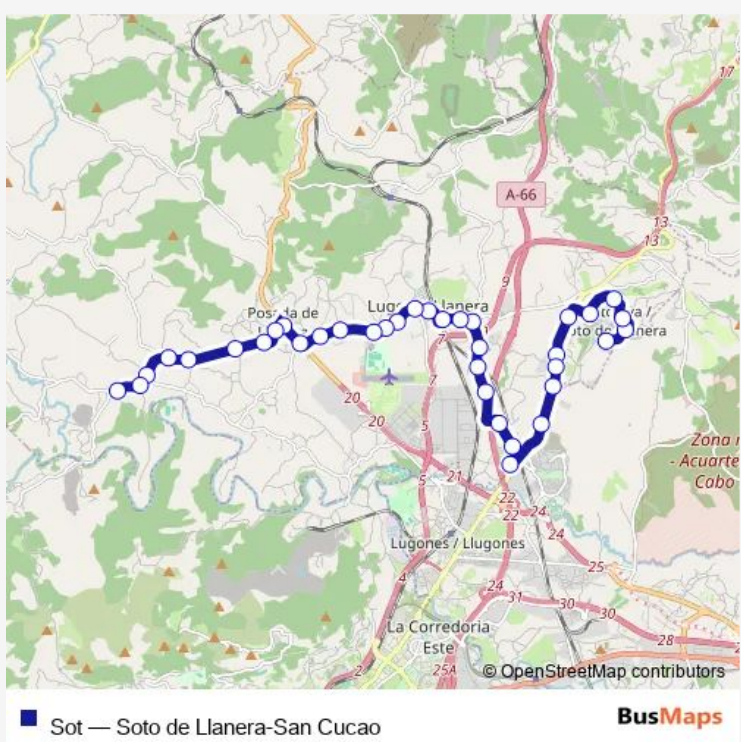

Bus Sot Soto de Llanera-San Cucao

[Go to website](#)

Direction
 [San Cucao] El Cañal [Cta 04203] — [SANTOLAYA]Santa Eulalia] Urbanización Soto de Llanera 2 [CTA 07297]
 34 stops
[Open route schedule](#)

Route schedule
 [San Cucao] El Cañal [Cta 04203] — [SANTOLAYA]Santa Eulalia] Urbanización Soto de Llanera 2 [CTA 07297]

Monday	15:55
Tuesday	15:55
Wednesday	15:55
Thursday	15:55
Friday	15:55
Saturday	—
Sunday	—

Route info
 Direction: [San Cucao] El Cañal [Cta 04203]
 Stops: 34
 Trip Duration: 0 hour 26 min

[Santa Rosa] Casa Quirós [Cta 04261]

[Santa Rosa] Santa Rosa 2 [Cta 04262]

[Santa Rosa] Santa Rosa [Cta 04263]

Direction: [SANTOLAYA|Santa Eulalia] Urbanización Soto de Llanera 2 [CTA 07297]

Stops: 36

Trip Duration: 0 hour 29 min

[PONDAL] Pondal [CTA 07807]

[Pondal] La Panera [Cta 04230]

[Castañera] La Morgal [Cta 04231]