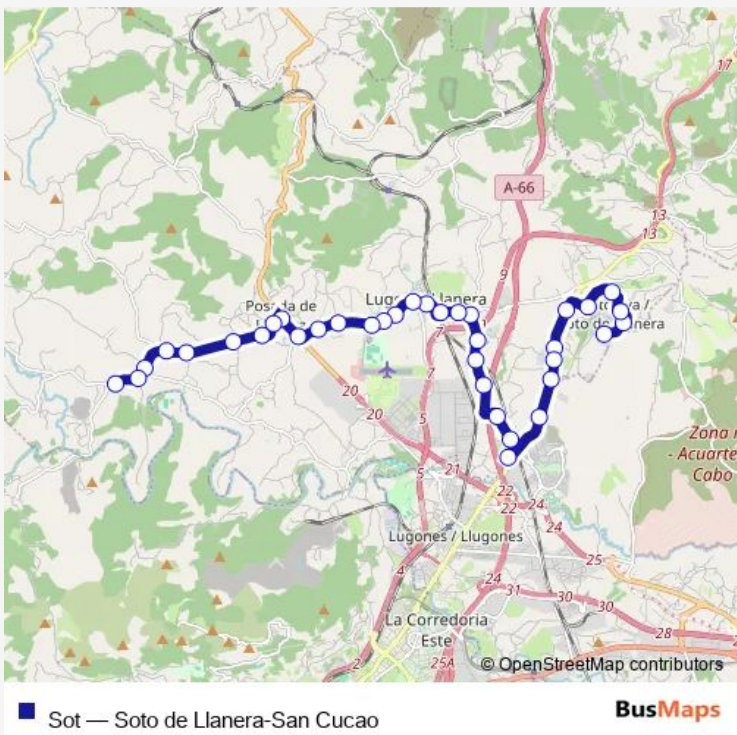

# Bus Sot Soto de Llanera-San Cucao

[Go to website](#)

**Direction**  
 [San Cucao] El Cañal [Cta 04203] — [Santolaya]Santa Eulalia] Urbanización Soto de Llanera 2 [Cta 07297]  
 34 stops  
[Open route schedule](#)

Route schedule

[San Cucao] El Cañal [Cta 04203] — [Santolaya]Santa Eulalia] Urbanización Soto de Llanera 2 [Cta 07297]

Monday	15:55
Tuesday	15:55
Wednesday	15:55
Thursday	15:55
Friday	15:55
Saturday	—
Sunday	—

**Route info**

Direction: [San Cucao] El Cañal [Cta 04203]

Stops: 34

Trip Duration: 0 hour 26 min

[Santa Rosa] Casa Quirós [Cta 04261]

[Santa Rosa] Santa Rosa 2 [Cta 04262]

[Santa Rosa] Santa Rosa [Cta 04263]

## Route info

Direction: [Santolaya|Santa Eulalia] Urbanización Soto de Llanera 2 [Cta 07297]

Stops: 36

Trip Duration: 0 hour 29 min

[Pondal] La Panera [Cta 04230]

[Castañera] La Morgal [Cta 04231]

[Bérbola, La|Bérvola, La] La Bérbola 2 [Cta 07809]