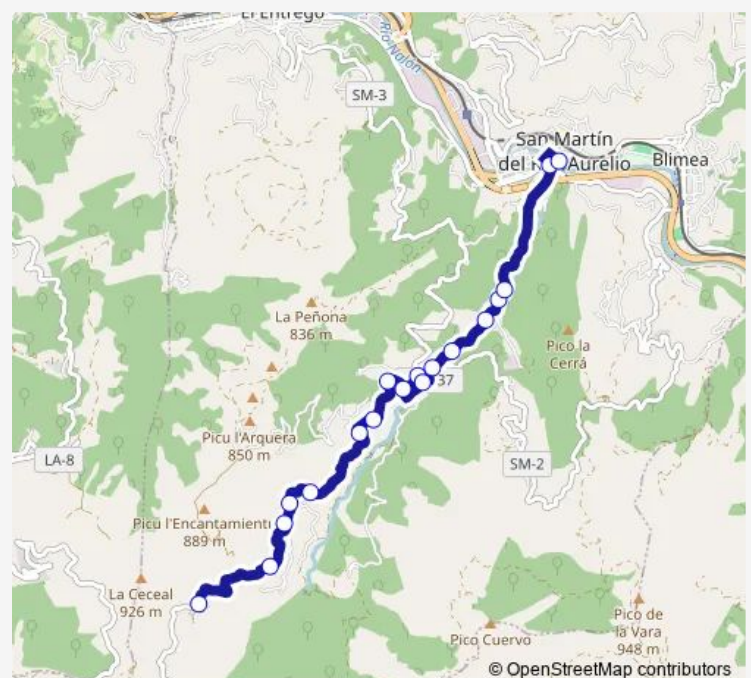

### Route schedule

[Caleyos, Los] Los Caleyos [Cta 00659] — [Sotrondio] Sotrondio - La Plaza [Cta 00622]

Monday	10:00-19:00
Tuesday	10:00-19:00
Wednesday	10:00-19:00
Thursday	10:00-19:00
Friday	10:00-19:00
Saturday	10:00
Sunday	—

### Route info

Direction: [Caleyos, Los] Los Caleyos [Cta 00659]

Stops: 18

Trip Duration: 0 hour 20 min

■ Sot — Sotrondio-Los Caleyos