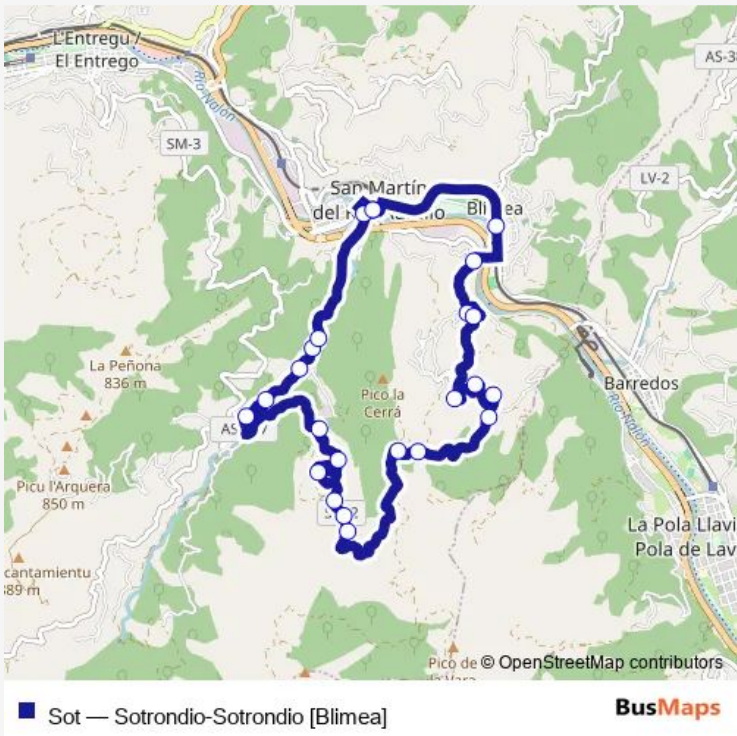

**Bus Sot Sotrondio-Sotrondio [Blimea]**

[Go to website](#)

**Direction**  
 [Sotrondio] Sotrondio - La Plaza [Cta 00622] — [Sotrondio] Sotrondio - La Plaza [Cta 00622]  
 24 stops  
[Open route schedule](#)

**Route schedule**  
 [Sotrondio] Sotrondio - La Plaza [Cta 00622] — [Sotrondio] Sotrondio - La Plaza [Cta 00622]

Monday	09:00
Tuesday	09:00
Wednesday	09:00
Thursday	09:00
Friday	09:00
Saturday	09:00
Sunday	—

**Route info**  
 Direction: [Sotrondio] Sotrondio - La Plaza [Cta 00622]  
 Stops: 24  
 Trip Duration: 0 hour 35 min

[Molatera, LA] La Molatera [Cta 00731]

[Sierra] Miramar [Cta 00733]

[Blimea] La Libertad 25 Avda [Cta 00735]

[Sierra] Miramar [Cta 06101]

[Molatera, LA] La Molatera [Cta 06100]

[Cantu, El|Canto, El] El Cantu [Cta 06099]

[Sanamiés|San Mamés] Sanamiés [Cta 06098]

[Peruyal, LA] La Peruyal [Cta 06097]

[Riolapiedra] Riolapiedra [Cta 06096]