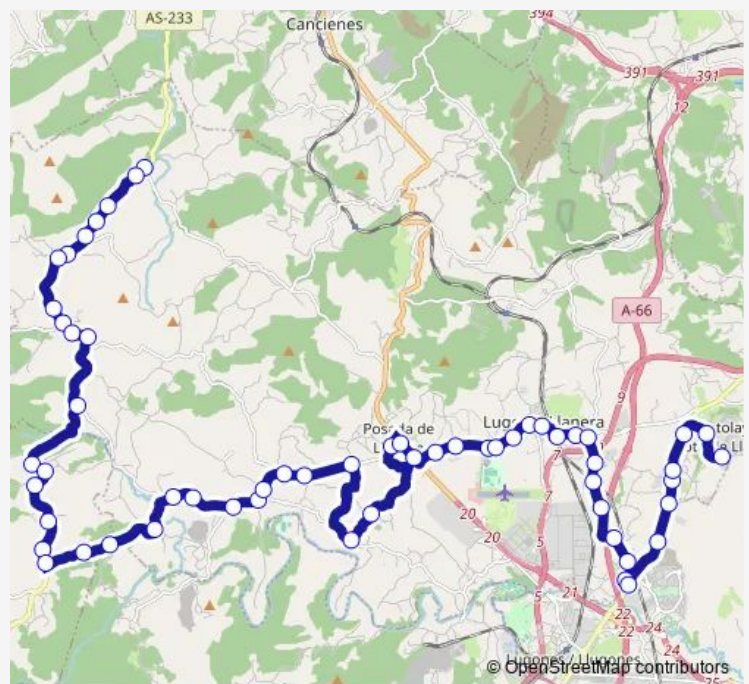

[SANTA ROSA] COFAS - Pruvia [CTA 07302]

[SANTA ROSA] Pruvia - AS-18 Km 7 [CTA 06463]

[URBANIZACIÓN LA FRESNEDA] Campo Golf [CTA 06464]

[Silvota] Les Cabañes [Cta 04242]

[Fonciello] Fonciello [Cta 04241]

[Fonciello] Fonciello 2 [Cta 04240]

[Santa Rosa] Santa Rosa [Cta 04239]

[Santa Rosa] Santa Rosa 2 [Cta 04238]

[Santa Rosa] Casa Quirós [Cta 04237]

[Castiello] Cruce Castiello [Cta 04236]

Route schedule

[SANTOLAYA|Santa Eulalia] Urbanización Soto de Llanera 2 [CTA 07297] — [Verdera] Cruce Arlós [Cta 04184]

Monday	13:30-19:30
Tuesday	13:30-19:30
Wednesday	13:30-19:30
Thursday	13:30-19:30
Friday	13:30-19:30
Saturday	—
Sunday	—

Route info

Direction: [SANTOLAYA|Santa Eulalia] Urbanización Soto de Llanera 2 [CTA 07297]

Stops: 59

Trip Duration: 0 hour 50 min

■ Sot — Soto de Llanera-Arlós [Biedes]

[Castiello] La Bolera [Cta 04235]

[Castiello] Arciresa [Cta 04234]

[LA Estación/Lugo DE Llanera] Lugo de Llanera [Cta 04233]

[Truébano, EL] Cruce Posada [Cta 04232]