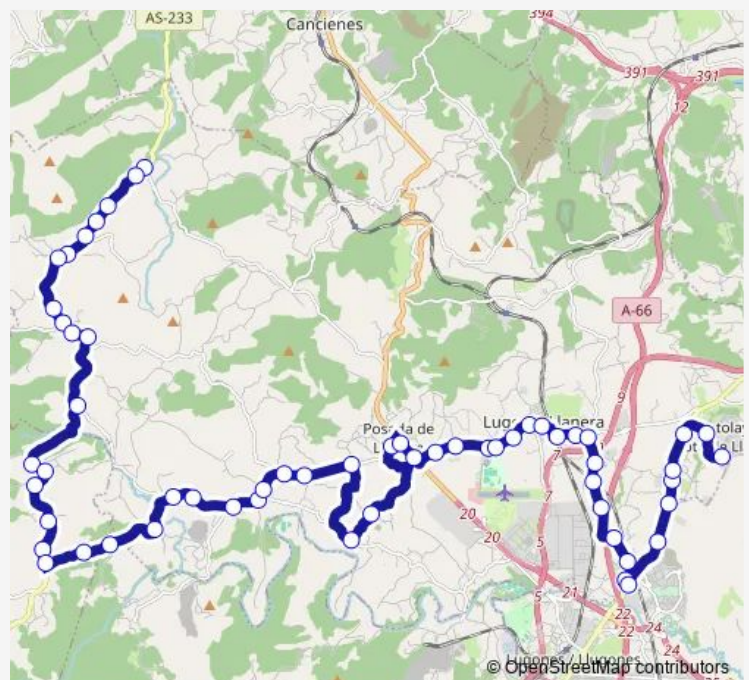

[Santa Rosa] Cofas - Pruvia [Cta 07302]

[Santa Rosa] Pruvia - AS-18 Km 7 [Cta 06463]

[Urbanización LA Fresneda] Campo Golf [Cta 06464]

[Silvota] Les Cabañes [Cta 04242]

[Fonciello] Fonciello [Cta 04241]

[Fonciello] Fonciello 2 [Cta 04240]

[Santa Rosa] Santa Rosa [Cta 04239]

[Santa Rosa] Santa Rosa 2 [Cta 04238]

[Santa Rosa] Casa Quirós [Cta 04237]

[Castiello] Cruce Castiello [Cta 04236]

[Castiello] La Bolera [Cta 04235]

Route schedule

[Santolaya|Santa Eulalia] Urbanización Soto de Llanera 2 [Cta 07297] — [Verdera] Cruce Arlós [Cta 04184]

| | |
|-----------|-------------|
| Monday | 13:30-19:30 |
| Tuesday | 13:30-19:30 |
| Wednesday | 13:30-19:30 |
| Thursday | 13:30-19:30 |
| Friday | 13:30-19:30 |
| Saturday | — |
| Sunday | — |

Route info

Direction: [Santolaya|Santa Eulalia] Urbanización Soto de Llanera 2 [Cta 07297]

Stops: 59

Trip Duration: 0 hour 50 min

■ Sot — Soto de Llanera-Arlós [Biedes]

[Castiello] Arciresa [Cta 04234]

[LA Estación/Lugo DE Llanera] Lugo de Llanera [Cta 04233]