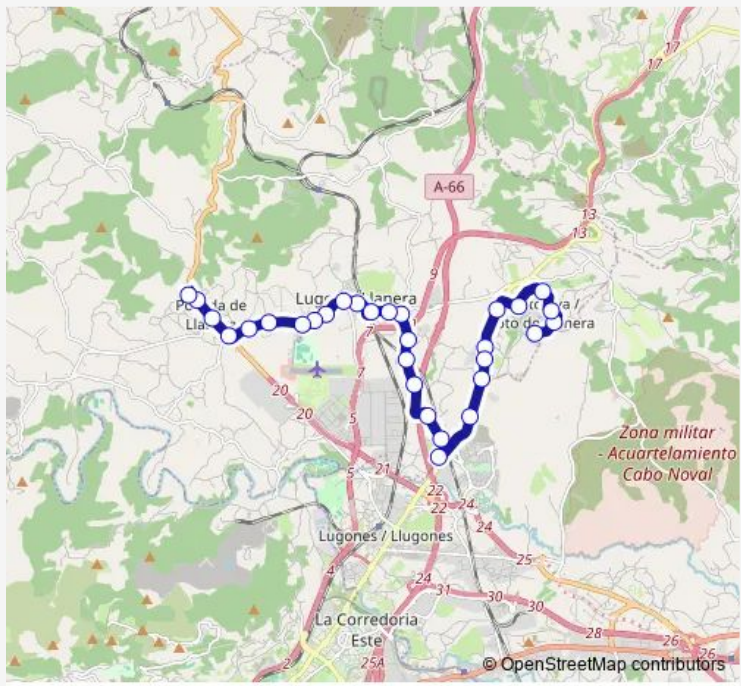

Route schedule

[POSADA] Posada de Llanera - Polideportivo [CTA 07815]  
 — [SANTOLAYA|Santa Eulalia] Urbanización Soto de Llanera 2 [CTA 07297]

Monday	17:00-19:00
Tuesday	17:00-19:00
Wednesday	17:00-19:00
Thursday	17:00-19:00
Friday	17:00-19:00
Saturday	—
Sunday	—

**Route info**

Direction: [POSADA] Posada de Llanera - Polideportivo [CTA 07815]

Stops: 28

Trip Duration: 0 hour 20 min

[Urbanización LA Fresneda] Glorieta CC Azabache [Cta 02325]

[Urbanización LA Fresneda] Campo Golf [Cta 05506]

[Santa Rosa] Pruvia - AS-18 Km 7 [Cta 05509]

[SANTA ROSA] COFAS - Pruvia [CTA 07296]

[Santa Rosa] El Herrero [Cta 05511]

[Santolaya|Santa Eulalia] Fozalguera - Pruvia [Cta 02959]

[Santolaya|Santa Eulalia] Urbanización Soto de Llanera [Cta 00755]

## Route info

Direction: [SANTOLAYA|Santa Eulalia] Urbanización Soto de Llanera 2 [CTA 07297]

Stops: 30

Trip Duration: 0 hour 23 min

[Truébano, EL] Cruce Posada [Cta 04232]

[PONDAL] Pondal [CTA 07807]

[Pondal] La Panera [Cta 04230]