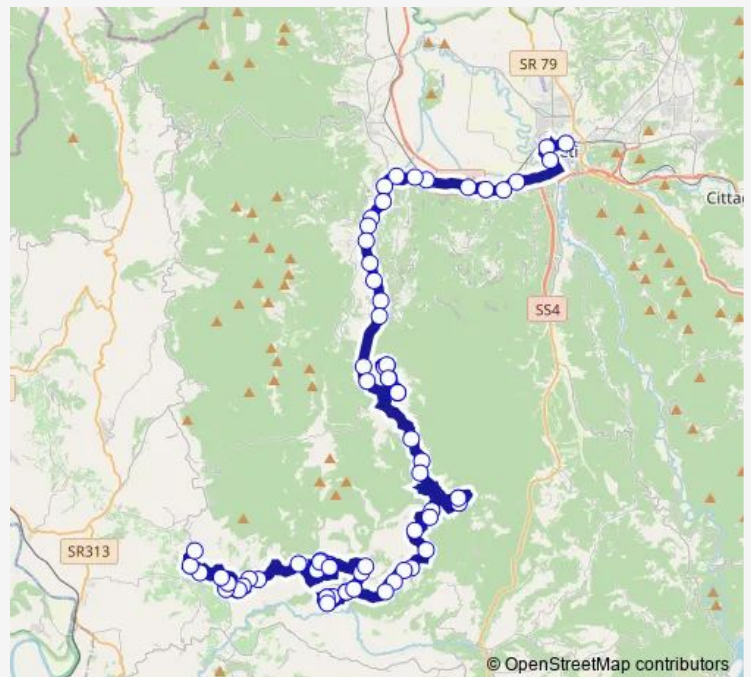

Rieti | Via Tancia Via Piediserra # f10165

Rieti | Via Tancia Via Laghetti # f10166

Monte S. Giovanni S. | La Moletta # f10168

**Route schedule**

Rieti | Stazione FS Ist. Superiore Principessa di Napoli # f1070 — Poggio Mirteto | Viale De Vito # f2445

Monday	17:30
Tuesday	17:30
Wednesday	17:30
Thursday	17:30
Friday	17:30
Saturday	17:25
Sunday	—

**Route info**

Direction: Rieti | Stazione FS Ist. Superiore Principessa di Napoli # f1070

Stops: 71

Trip Duration: 1 hour 41 min

Montenero | Via Tancia Via Voltafonte # f10176

Montenero | Sant'Andrea # f10177

Mompeo | Via Tancia (Km 20) # f10178

Mompeo | Via Tancia (Vocabolo Valli) # f10179

Mompeo | Via Tancia (Vocabolo Aquilano) # f10180