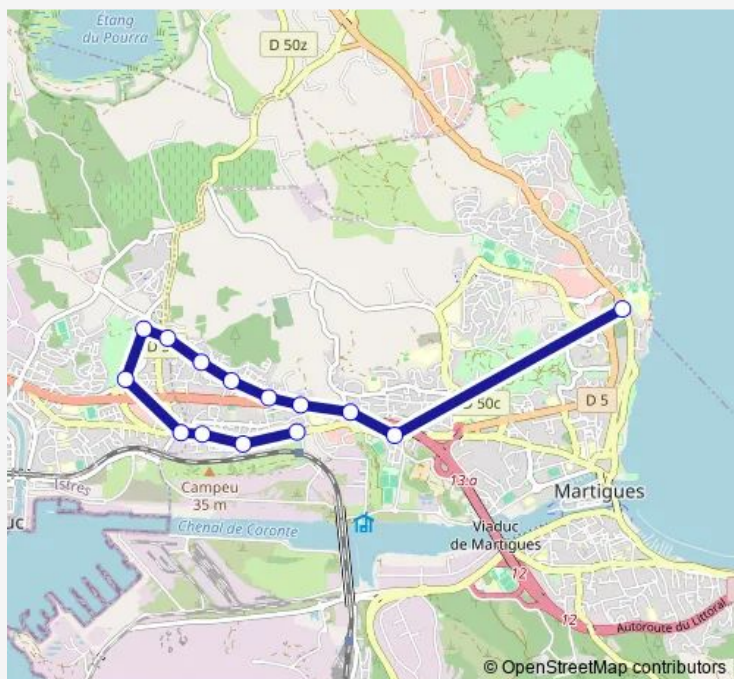

### Direction

Lycée Paul Langevin — Gare de Croix Sainte

14 stops

[Open route schedule](#)

Lycée Paul Langevin

Mairie Annexe

Gardians

Château d'Eau

### Route schedule

Lycée Paul Langevin — Gare de Croix Sainte

Monday 17:05-18:05

Tuesday 17:05-18:05

Wednesday 12:35

Thursday 17:05-18:05

Friday 17:05-18:05

Saturday —

### Route info

Direction: Lycée Paul Langevin

Stops: 14

Trip Duration: 0 hour 25 min

5227 — Lycée P Langevin

## Direction

Daugey — Lycée Paul Langevin

15 stops

[Open route schedule](#)

Daugey  
Coudoulière  
Château d'Eau  
Etourneaux  
Allée des Merles  
Les Sources  
Les Fabriques  
Prévert  
Felibres  
Saint Jean  
Campéou  
Les Jardins St Jean  
Gare de Croix Sainte  
Mairie Annexe  
Lycée Paul Langevin