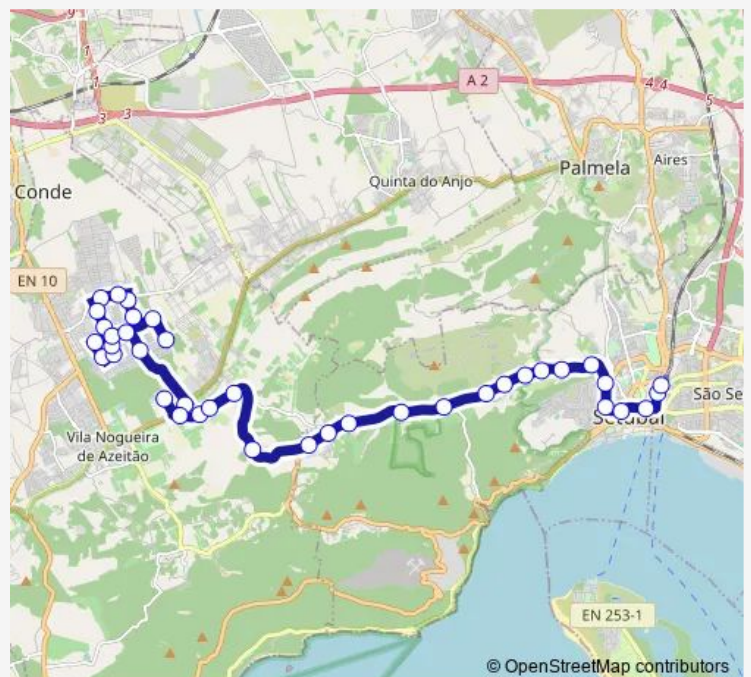

**Direction**

R DA Matosa (Casas DE Azeitão) — Interface de Transportes de Setúbal (Terminal) P4

39 stops

[Open route schedule](#)

- R DA Matosa (Casas DE Azeitão)
- Brejos (R Praia DA Figueirinha 32)
- Brejos (R DO Roseiral 23) Vale Choupo
- Brejos (R DO Roseiral 23) Vale Choupo
- Brejos (RUA SÃO Gonçalo)
- Escola Básica de Brejos do Clérigo
- Choilo (R SOC Musical Brejo Clérigo 123)
- Choilo (R SOC Musical Brejo Clérigo 1)
- Choilo (R Família Bronze 29)
- Choilo (R João Gonçalves Zarco 180)
- Choilo (R Diogo DE Silves 26)
- Choilo (R SOC Musical Brejo Clérigo 29)
- Galeotas (R Rainha Dona Amélia 26)
- Galeotas (R DA Felicidade 21)
- Galeotas - R Flores (X) R Coelheiras 2
- Vila F Azeitão X Escola Básica
- Azinhaga Pasmados (Supermercado)
- V F Azeitão (En10) URB BOM Pastor
- V F Azeitão(En10)Entrecercas(QT MÁ Part)
- V F Azeitão (En10 KM 27900) Gare Rodov

**Route schedule**

R DA Matosa (Casas DE Azeitão) — Interface de Transportes de Setúbal (Terminal) P4

Monday	07:15-19:20
Tuesday	07:15-19:20
Wednesday	07:15-19:20
Thursday	07:15-19:20
Friday	07:15-19:20
Saturday	—
Sunday	—

**Route info**

Direction: R DA Matosa (Casas DE Azeitão)

Stops: 39

Trip Duration: 0 hour 40 min

4432 — Setúbal (ITS) - Vale de Choupo

V F Azeitão (En10) Alto DAS Necessidades (X) VND  
Azeitão

Vila F Azeitão (EN 10) Herd Arneiros

Estrada Nacional 10 (X) Rua do Casal dos Altos

Estrada Nacional 10 Frente 92

Estrada Nacional 10 Frente 42

Aldeia Grande (EN 10) QTA Esteval

Estrada São Luis da Serra (Alto do Serrador)

Estrada Nacional 10 (Frente Alojamento Local)