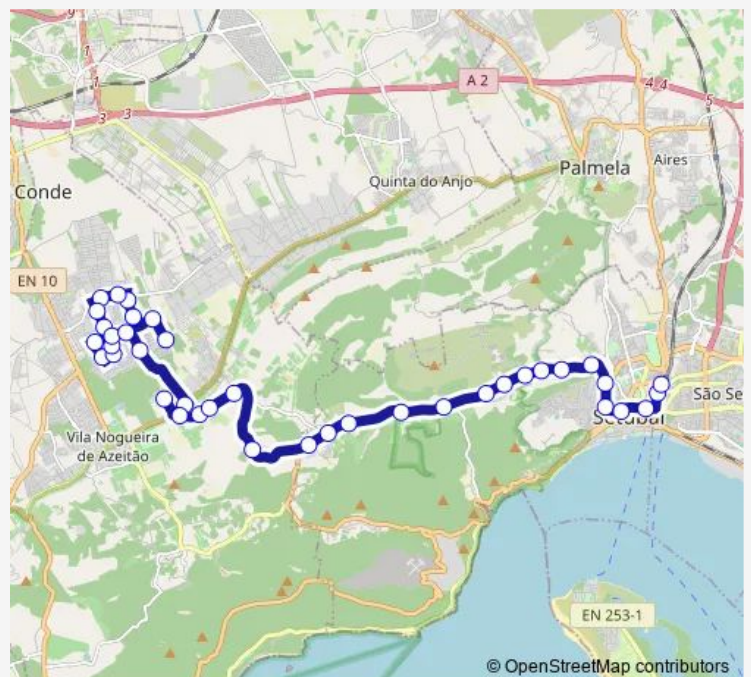

Direction

R DA Matosa (Casas DE Azeitão) — Interface de Transportes de Setúbal (Terminal) P4

39 stops

[Open route schedule](#)

- R DA Matosa (Casas DE Azeitão)
- Brejos (R Praia DA Figueirinha 32)
- Brejos (R DO Roseiral 23) Vale Choupo
- Brejos (R DO Roseiral 23) Vale Choupo
- Brejos (RUA SÃO Gonçalo)
- Escola Básica de Brejos do Clérigo
- Choilo (R SOC Musical Brejo Clérigo 123)
- Choilo (R SOC Musical Brejo Clérigo 1)
- Choilo (R Família Bronze 29)
- Choilo (R João Gonçalves Zarco 180)
- Choilo (R Diogo DE Silves 26)
- Choilo (R SOC Musical Brejo Clérigo 29)
- Galeotas (R Rainha Dona Amélia 26)
- Galeotas (R DA Felicidade 21)
- Galeotas - R Flores (X) R Coelheiras 2
- Vila F Azeitão X Escola Básica
- Azinhaga Pasmados (Supermercado)
- V F Azeitão (En10) URB BOM Pastor
- V F Azeitão(En10)Entrecercas(QT MÁ Part)
- V F Azeitão (En10 KM 27900) Gare Rodov

Route info

Direction: R DA Matosa (Casas DE Azeitão)

Stops: 39

Trip Duration: 0 hour 40 min

4432 — Setúbal (ITS) - Vale de Choupo

V F Azeitão (En10) Alto DAS Necessidades (X) VND
Azeitão

Vila F Azeitão (EN 10) Herd Arneiros

Estrada Nacional 10 (X) Rua do Casal dos Altos

Estrada Nacional 10 Frente 92

Estrada Nacional 10 Frente 42

Aldeia Grande (EN 10) QTA Esteval

Estrada São Luis da Serra (Alto do Serrador)

Estrada Nacional 10 (Frente Alojamento Local)

Direction: Interface de Transportes de Setúbal (Terminal) P4

Stops: 40

Trip Duration: 0 hour 40 min

Escola Básica Vila Fresca de Azeitão

Galeotas - R Flores (X) R Coelheiras 2

Galeotas (R DA Felicidade 21)