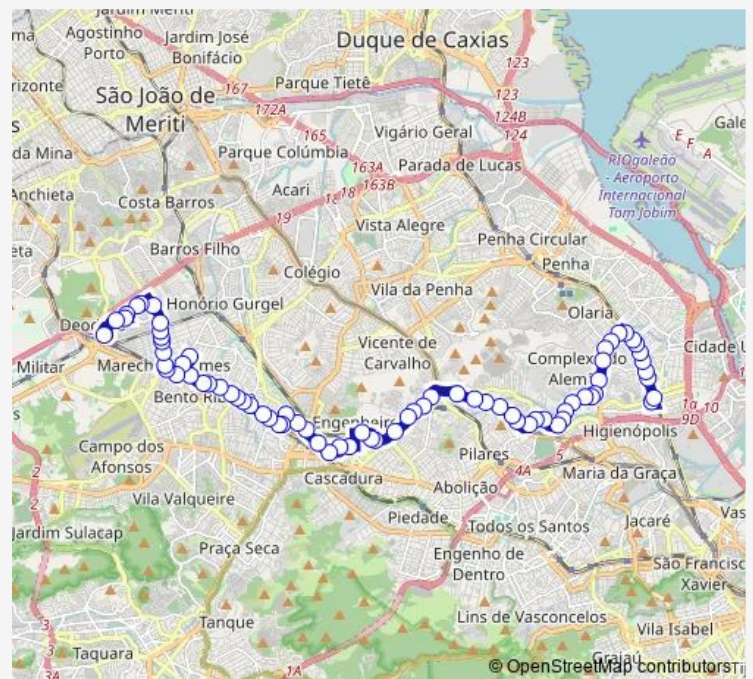

Piraí

Guatambu

Praça Lautaro

Estação Prefeito Bento Ribeiro : Norte

Estação Prefeito Bento Ribeiro : Norte

Ludgero Pinho

Acácio Santos

Vila Nova

Átila da Silveira

Estação Oswaldo Cruz : Norte

Route schedule

Terminal Deodoro : Plataforma F4 — Ponto Final: Bonsucesso : Saint Hilaire

Monday 00:00

Tuesday 00:00

Wednesday 00:00

Thursday 00:00

Friday 00:00

Saturday 00:00

Sunday 00:00

Route info

Direction: Terminal Deodoro : Plataforma F4

Stops: 78

Trip Duration: 0 hour 56 min

LECD107 — Terminal Deodoro - Bonsucesso

Sérgio de Oliveira

Clara Nunes

Firmino Fragoso

Ministro Edgard Romero

Estação Madureira : Norte

Alfeu Faria Castro

Carvalho de Souza

Miguel Rangel