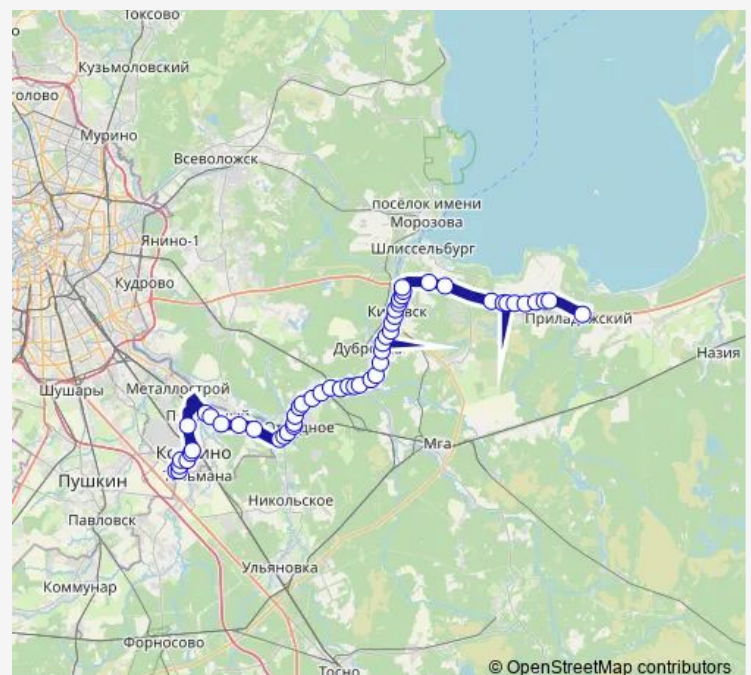

### Route schedule

г. Колпино, Заводской пр., Посадки И Высадки Нет — посёлок Приладожский

Monday —

Tuesday —

Wednesday —

Thursday —

Friday —

Saturday 06:55-19:55

### Route info

Direction: г. Колпино, Заводской пр., Посадки И Высадки Нет

Stops: 54

Trip Duration: 1 hour 45 min

■ 475а — г. Колпино, Заводской пр. - пос. Приладожский

Отрадное-3, По Требованию

Петрушино, По Требованию