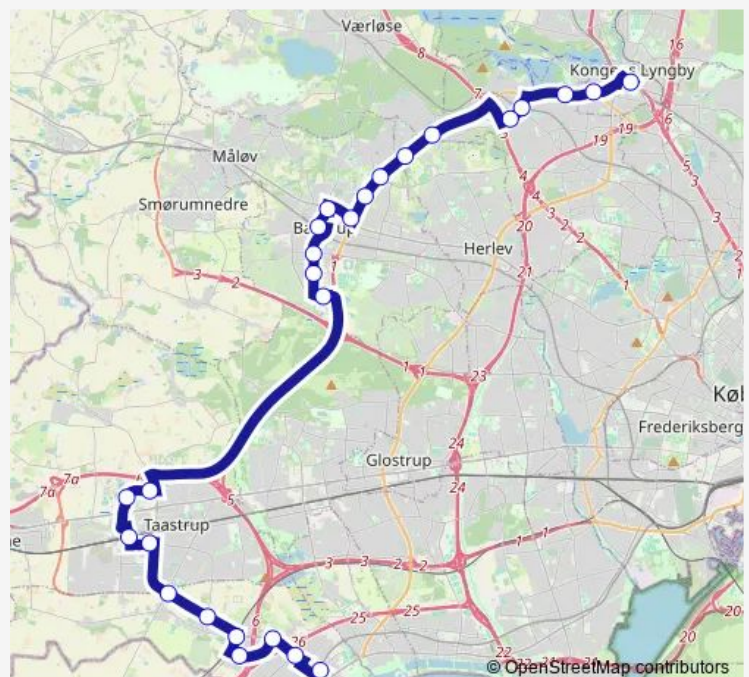

Høje Taastrup St. (Høje Taastrup Boulev)

City 2 (Bornholms Allé)

Køgevej (Ishøj Stationsvej)

Tåstrup Valbyvej (Ishøj Stationsvej)

Route schedule

Lyngby St. (Jernbaneplassen) — Ishøj St.

Monday	05:01-00:17 ⁺¹
Tuesday	05:01-00:17 ⁺¹
Wednesday	05:01-00:17 ⁺¹
Thursday	05:01-00:17 ⁺¹
Friday	05:01-00:17 ⁺¹
Saturday	06:15-00:17 ⁺¹
Sunday	07:35-00:17 ⁺¹

Route info

Direction: Lyngby St. (Jernbaneplassen)

Stops: 26

Trip Duration: 1 hour 1 min

■ 400s

BusMaps

Ishøj Bygade (Vejleåvej)

Broenge (Industribuen)

Industribuen (Ishøj Stationsvej)

Mosegårdsstien (Ishøj Stationsvej)

Ishøj St.

Direction

Ishøj St. — Lyngby St. (Jernbanepladsen)

27 stops

[Open route schedule](#)

Ishøj St.

Mosegårdsstien (Ishøj Stationsvej)

Industridalen (Industribuen)

Broenge (Industribuen)

Vejleåvej (Ishøj Stationsvej)

Tåstrup Valbyvej (Ishøj Stationsvej)

Køgevej (Hveen Boulevard)

City 2 (Bornholms Allé)

Høje Taastrup St.