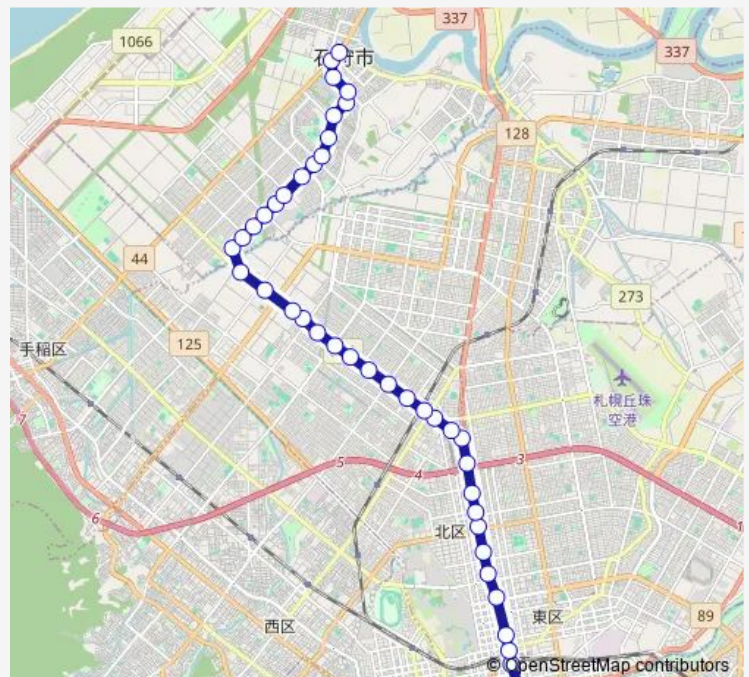

新琴似8条11丁目

新琴似8条13丁目

新琴似8条15丁目

Route schedule

札幌ターミナル — 石狩庁舎前

Monday 08:22-19:20

Tuesday 08:22-19:20

Wednesday 08:22-19:20

Thursday 08:22-19:20

Friday 08:22-19:20

Saturday 08:08-19:28

Sunday 08:08-19:28

Route info

Direction: 札幌ターミナル

Stops: 41

Trip Duration: 0 hour 57 min

■ 16 花畔団地線

中央バス自動車学校前

4番第6横線

4番第7横線

4番第8横線

石狩南高校前

花川南7条5丁目

花川南6条5丁目

Friday 07:08-18:39

Saturday 07:13-17:10

Sunday 07:13-17:10

Route info

Direction: 石狩庁舎前

Stops: 42

Trip Duration: 0 hour 58 min

新琴似 8 条 3 丁目