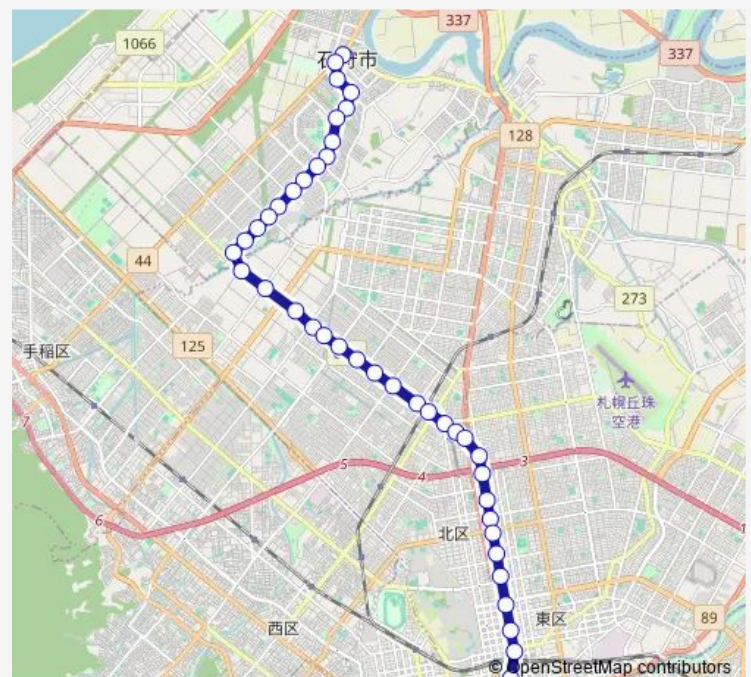

新琴似8条11丁目

新琴似8条13丁目

新琴似8条15丁目

Route schedule

札幌ターミナル — 石狩庁舎前

Monday 08:22-19:20

Tuesday 08:22-19:20

Wednesday 08:22-19:20

Thursday 08:22-19:20

Friday 08:22-19:20

Saturday 08:08-19:28

Sunday 08:08-19:28

Route info

Direction: 札幌ターミナル

Stops: 41

Trip Duration: 0 hour 58 min

■ 16 花畔団地線

BusMaps

中央バス自動車学校前

4番第6横線

4番第7横線

4番第8横線

石狩南高校前

花川南7条5丁目

Thursday 07:08-18:39

Friday 07:08-18:39

Saturday 07:13-17:10

Sunday 07:13-17:10

Route info

Direction: 石狩庁舎前

Stops: 42

Trip Duration: 0 hour 58 min