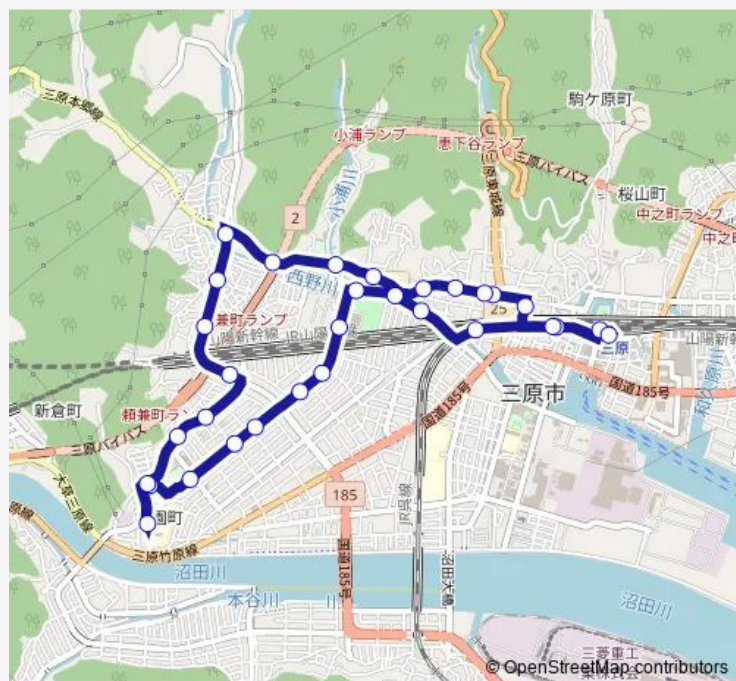

Direction

三原駅 — 三原駅

31 stops

[Open route schedule](#)

- 三原駅
- 帝人通
- 本町
- 中橋
- 大善寺小路
- 順勝寺下
- 西宮
- 法常寺下
- 西小前
- 梅観橋
- 西野
- 梅林
- 頼兼
- 宮浦交番前
- 学園北通り
- 宮浦中学前
- 新倉ハイツ
- 県立広島大学
- 新倉ハイツ
- 宮浦中学グラウンド前
- 宮浦西

Route schedule

三原駅 — 三原駅

Monday	13:18-18:43
Tuesday	13:18-18:43
Wednesday	13:18-18:43
Thursday	13:18-18:43
Friday	13:18-18:43
Saturday	16:58-18:43
Sunday	16:58-18:43

Route info

Direction: 三原駅

Stops: 31

Trip Duration: 0 hour 34 min

■ 頼兼線

BusMaps

宮浦中央西

宮浦中央

宮浦東

芸術文化センター（ポポロ）医師会病院入口

西小学校入口

宮浦公園入口