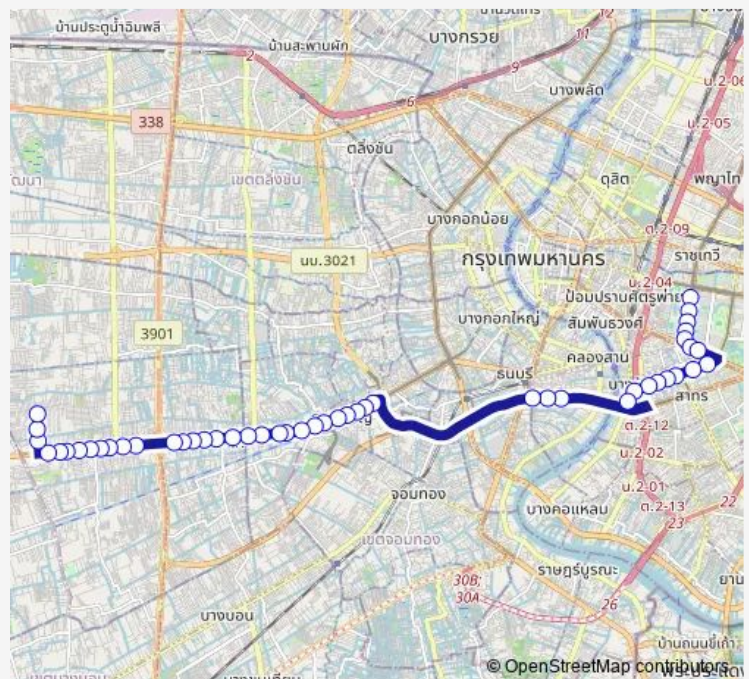

อาคารยูไนเต็ดเซ็นเตอร์;United Center Building

ลิ้มพลาซ่า;Silom Plaza

ตรงข้ามโรงแรมนารายณ์;Opposite Narai Hotel

วัดแขก;Wat Khaek

บ้านสีลม;Baan Silom

รพ.เลิดสิน;Lerdsin Hospital

ตรงข้ามโรบินสันบางรัก;Opposite Robinson Bangrak

ศูนย์บริการสาธารณสุข 28;Health Center 28

ฟิวส์ สาทร-ตากสิน;Fuse Sathorn-Taksin

BTS วงเวียนใหญ่ (ทางออก2);Bts Wongwianyai (Exit 2)

Route schedule

โอสถศาลา;Osotsala — ก่อนวงเวียนหมู่บ้านเศรษฐกิจ 1; Before Wongwian Mubab Setthakit 1

Monday	00:00
Tuesday	00:00
Wednesday	00:00
Thursday	00:00
Friday	00:00
Saturday	00:00
Sunday	00:00

Route info

Direction: โอสถศาลา;Osotsala

Stops: 48

Trip Duration: 1 hour 34 min

■ ต.132 — มาบุญครอง - หมู่บ้านเศรษฐกิจ;Ma Bun Khrong - Setthakit Village