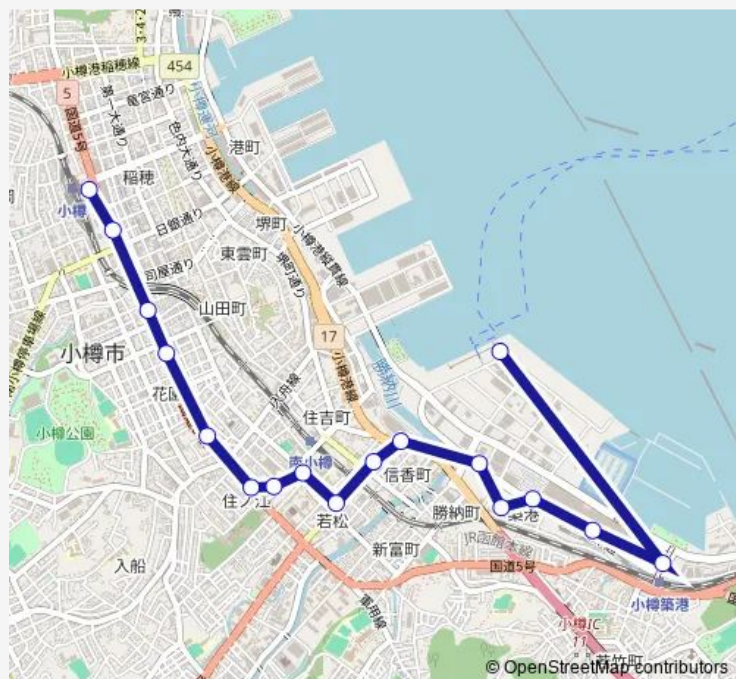

市役所通

花園公園通

入船十字街

住吉神社前

小樽協会病院前

市立病院前

若松

信香町

田中酒造亀甲蔵前

新南樽市場

済生会小樽病院

ウイングベイ小樽

グランドパーク小樽

ぱるて築港

新日本海フェリー

Route schedule

小樽駅前 — 新日本海フェリー

Monday 15:30-21:01

Tuesday 15:30-21:01

Wednesday 15:30-21:01

Thursday 15:30-21:01

Friday 15:30-21:01

Saturday 08:30-21:01

Sunday 08:30-21:01

Route info

Direction: 小樽駅前

Stops: 17

Trip Duration: 0 hour 27 min

■ 1 ぱるて築港線

BusMaps

Direction

新日本海フェリー — 小樽駅前