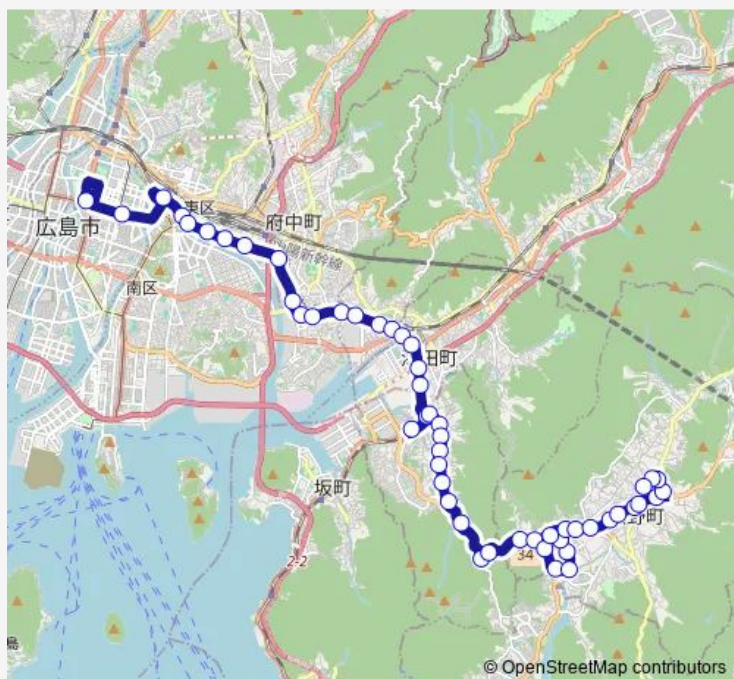

Saturday 09:50-15:50

Sunday 09:50-15:50

Route info

Direction: 広島バスセンター

Stops: 53

Trip Duration: 1 hour 24 min

40-12 — 広島 ~ 熊野方面

矢野駅前