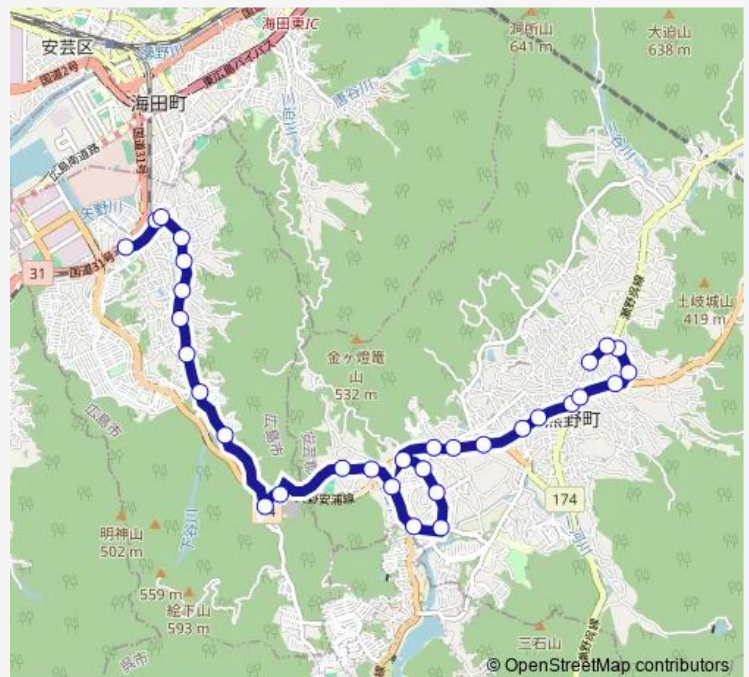

### Route schedule

矢野駅前 — 熊野萩原車庫前

Monday 13:00-21:37

Tuesday 13:00-21:37

Wednesday 13:00-21:37

Thursday 13:00-21:37

Friday 13:00-21:37

Saturday 13:45-20:55

### Route info

Direction: 矢野駅前

Stops: 32

Trip Duration: 0 hour 35 min

40-12 — 矢野 ~ 熊野方面

熊野川角

出来庭

熊野中筋