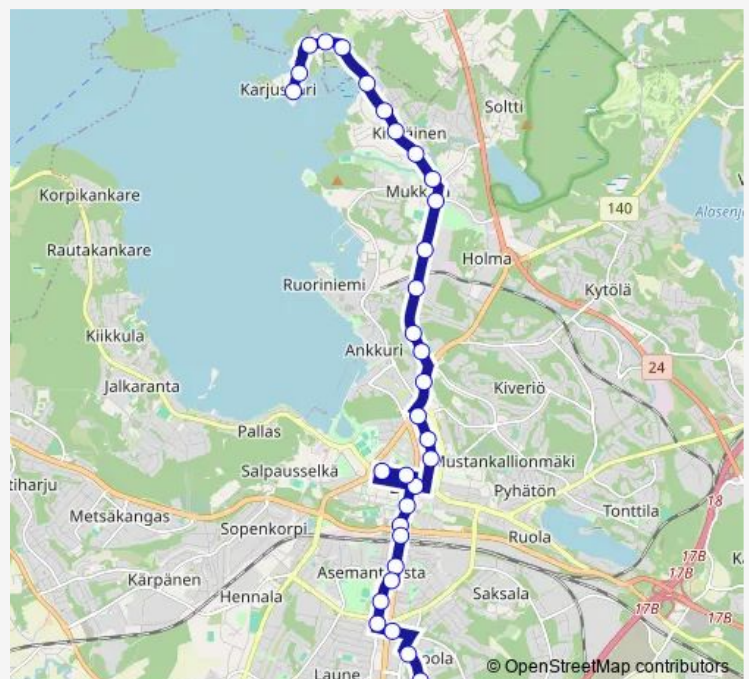

### Direction

Karjusaari — Huippukatu

34 stops

[Open route schedule](#)

- Karjusaari
- Saarennousu
- Poukamankatu
- Valkamankatu
- Toisenmäentie
- Kilpiäistentie
- Kaislarannankatu
- Lehtimetsänkatu
- Kevätkatu
- Mukkulan Kirkko
- Mukkulan Koulu
- Haapalankatu
- Isku
- Lepola
- Kivimaa
- Kivistönmäki
- Seponkatu
- Sammonkatu E
- Kulmakatu
- Reuna
- Kauppatori C

### Route schedule

Karjusaari — Huippukatu

Monday	05:10-22:15
Tuesday	05:10-22:15
Wednesday	05:10-22:15
Thursday	05:10-22:15
Friday	05:10-22:15
Saturday	06:45-21:45
Sunday	08:00-22:00

### Route info

Direction: Karjusaari

Stops: 34

Trip Duration: 0 hour 35 min

1K — Liipola - Matkakeskus - Kauppatori - Mukkula - Karjusaari

Vapaudenkatu

Kansanopisto

Marskin Aukio

## Route info

Direction: Huippukatu

Stops: 31

Trip Duration: 0 hour 35 min

Kilpiäistentie

Toisenmäentie

Valkamankatu

Poukamankatu