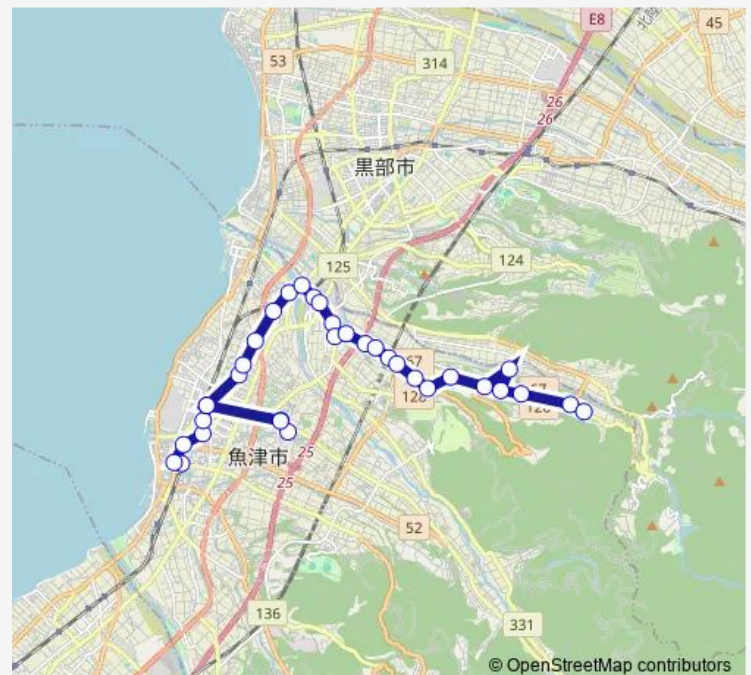

青森商店前

金太郎温泉前

蛇田口 (館和生宅前)

Route schedule

電鉄魚津駅前 — 大沢

Monday 08:04

Tuesday 08:04

Wednesday 08:04

Thursday 08:04

Friday 08:04

Saturday 08:04

Sunday —

Route info

Direction: 電鉄魚津駅前

Stops: 34

Trip Duration: 0 hour 52 min

西布施ルート (第2便)

BusMaps

下蛇田

蛇田

新幹線高架下

小川寺口

旧西布施保育園前

小川寺