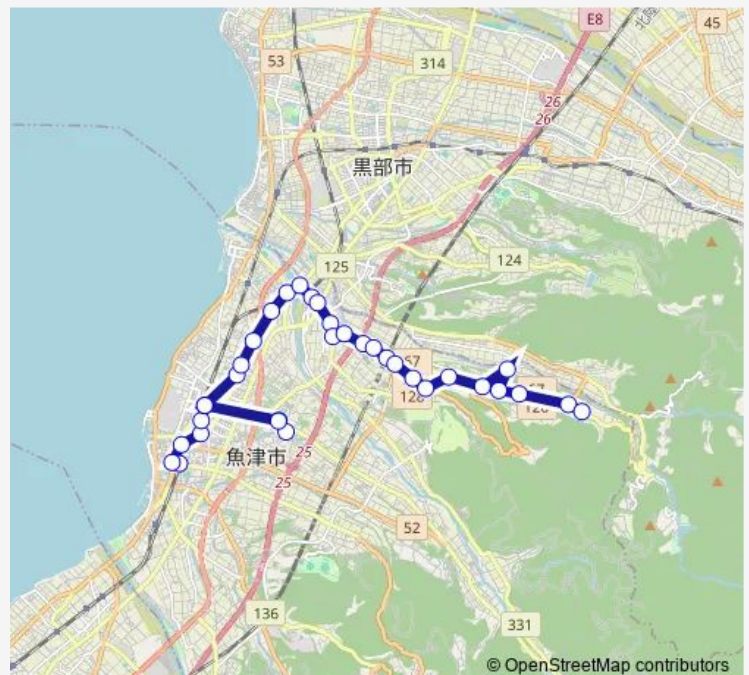

中央通り二丁目

新金屋

サンプラザ前

魚津駅前

新川高校前

労災病院前 (玄関口)

新川高校前

魚津駅前

青森商店前

金太郎温泉前

蛇田口 (館和生宅前)

Route schedule

電鉄魚津駅前 — 大沢

Monday 08:04

Tuesday 08:04

Wednesday 08:04

Thursday 08:04

Friday 08:04

Saturday 08:04

Sunday —

Route info

Direction: 電鉄魚津駅前

Stops: 34

Trip Duration: 0 hour 52 min

西布施ルート (第2便)

BusMaps

下蛇田

蛇田

新幹線高架下

小川寺口

旧西布施保育園前

小川寺