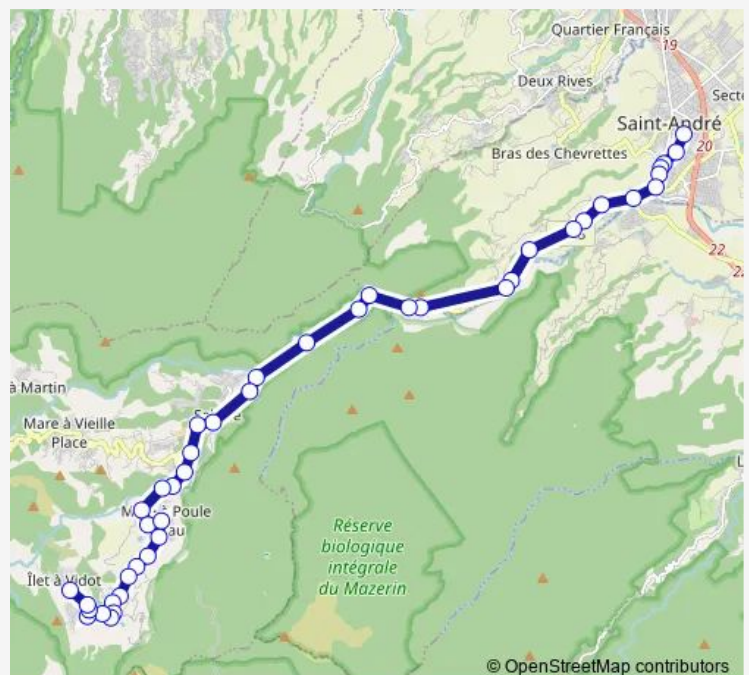

LA Rampe - Salazie

Plateau Wickers - Salazie - R

Sentier Bras DE Caverne - Salazie

Camp Lilas - Salazie

Route schedule

Gare Saint Andre Quai 3 — Chemin Terre Plate - Salazie

Monday 07:00-18:25

Tuesday 07:00-18:25

Wednesday 07:00-18:25

Thursday 07:00-18:25

Friday 07:00-18:25

Saturday 07:00-18:25

Sunday 09:15-18:25

Route info

Direction: Gare Saint Andre Quai 3

Stops: 42

Trip Duration: 0 hour 57 min

■ L83 — Salazie : Ilet à Vidot - Hell-Bourg - Mairie de Salazie - Gare routière

BusMaps

Mairie DE Salazie - Salazie

Château D'EAU - Salazie

Petit Sable - Salazie

Savane BIS - Salazie