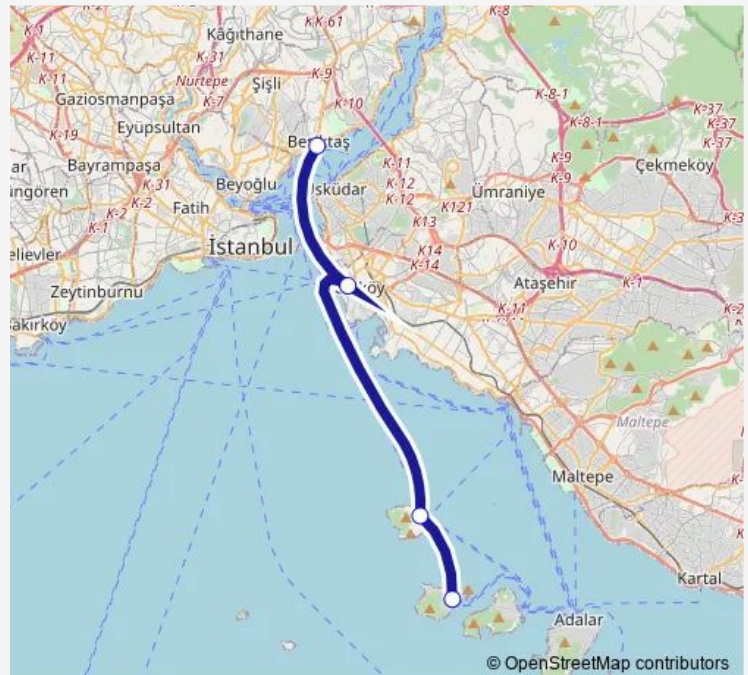

Ferry BŞK-ADA Beşiktaş-Kinaliada-Burgazada

[Go to website](#)

Direction

Burgazada Şh. — Beşiktaş-Üsküdar Şh.

4 stops

[Open route schedule](#)

Burgazada Şh.

Kinaliada ŞH.

Friday 07:40-18:30

Saturday 07:40-18:30

Sunday 08:45-18:30

Route info

Direction: Burgazada Şh.

Stops: 4

Trip Duration: 1 hour 15 min

■ BŞK-ADA — Beşiktaş-Kinaliada-Burgazada