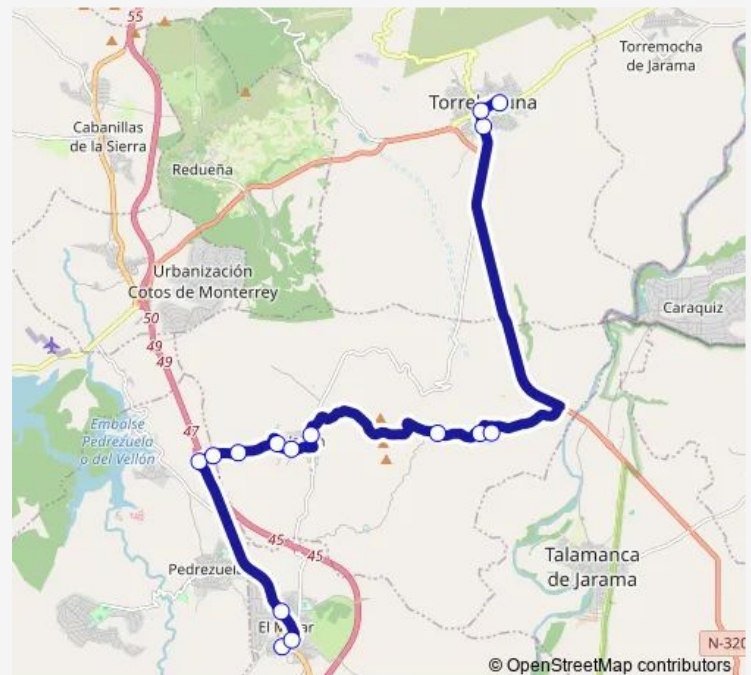

### Direction

Fuente-Álamo — C°soledad-Av.Madrid

15 stops

[Open route schedule](#)

Fuente-Álamo

Pza.Mayor-Fuente

Av.España-Almirante Martel

Ctra.A1-Cruce EL Vellón

### Route schedule

Fuente-Álamo — C°soledad-Av.Madrid

Monday 04:50-19:00

Tuesday 04:50-19:00

Wednesday 04:50-19:00

Thursday 04:50-19:00

Friday 04:50-19:00

Saturday 04:50-19:00

### Route info

Direction: Fuente-Álamo

Stops: 15

Trip Duration: 0 hour 28 min

197D — Torrelaguna-EL Vellón-EL Molar

**Direction**

C°soledad-Av.Madrid — Pza.Mayor-Fuente

12 stops

Tuesday 04:25-18:15

Wednesday 04:25-18:15

Thursday 04:25-18:15

Friday 04:25-18:15

Saturday 04:25-18:15

Sunday 04:25-18:15

**Route info**

Direction: C°soledad-Av.Madrid