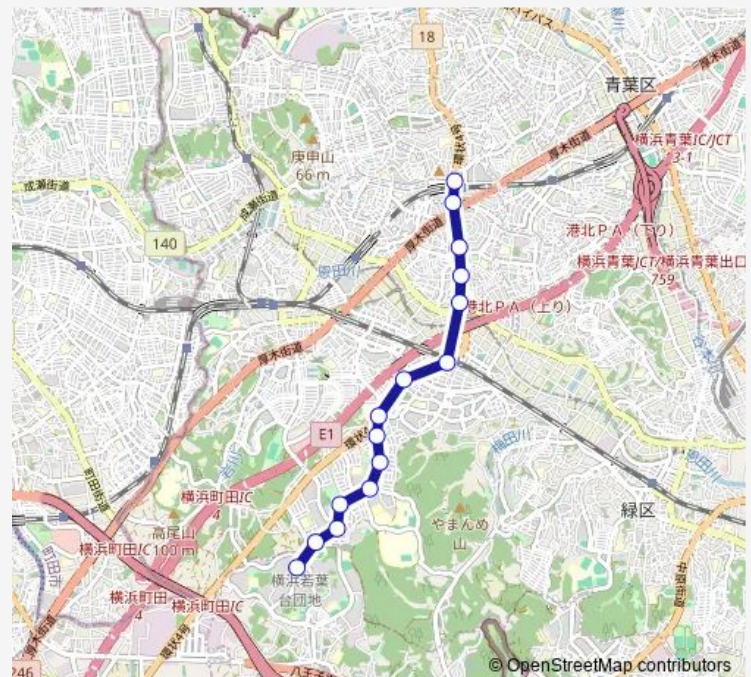

つつじが丘

えのき橋

青葉台駅

### Route schedule

若葉台中央 — 青葉台駅

Monday 06:24-22:49

Tuesday 06:24-22:49

Wednesday 06:24-22:49

Thursday 06:24-22:49

Friday 06:24-22:49

Saturday 06:24-22:38

### Route info

Direction: 若葉台中央

Stops: 15

Trip Duration: 0 hour 25 min