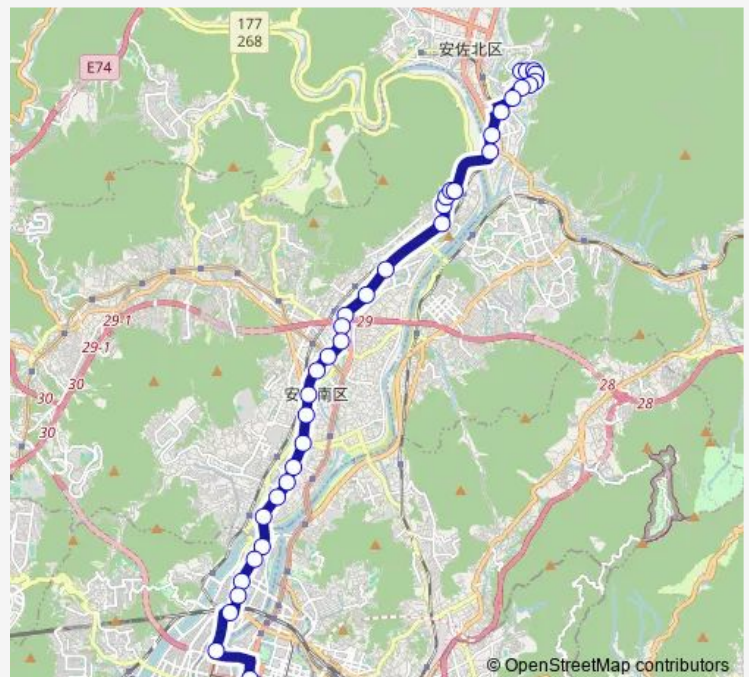

Bus 74k 上原線

[Go to website](#)

Direction

上原 — 広島バスセンター

38 stops

[Open route schedule](#)

- 上原
- 可部東四丁目
- 可部東四丁目下
- 可部東三丁目上
- 可部東三丁目
- 可部東三丁目下
- 可部東一丁目
- 武田学園前
- 可部南五丁目
- 中島駅口
- 太田川橋東
- 別所団地
- 別所団地入口
- 別所団地下
- 別所団地中
- 別所団地
- 八木峠
- 城南中学校前
- 佐東出張所口
- 緑井五丁目
- 広島インター入口

Route schedule

上原 — 広島バスセンター

Monday	06:30-18:10
Tuesday	06:30-18:10
Wednesday	06:30-18:10
Thursday	06:30-18:10
Friday	06:30-18:10
Saturday	06:50-18:10
Sunday	06:50-18:10

Route info

Direction: 上原

Stops: 38

Trip Duration: 0 hour 47 min

74k — 上原線

BusMaps

下緑井
中須
古市小学校前
下古市
安佐南警察署前
今津
祇園出張所前
N h k 放送所前
西原
祇園大橋北
大芝町
大宮
三篠町三丁目
三篠町一丁目
横川駅前
広瀬町
広島バスセンター

74k Bus time schedules and route maps are available in an offline PDF at busmaps.com. Use the busmaps.com website to see live bus times, train schedule or subway schedule, and step-by-step directions for all public transit in Hiroshima