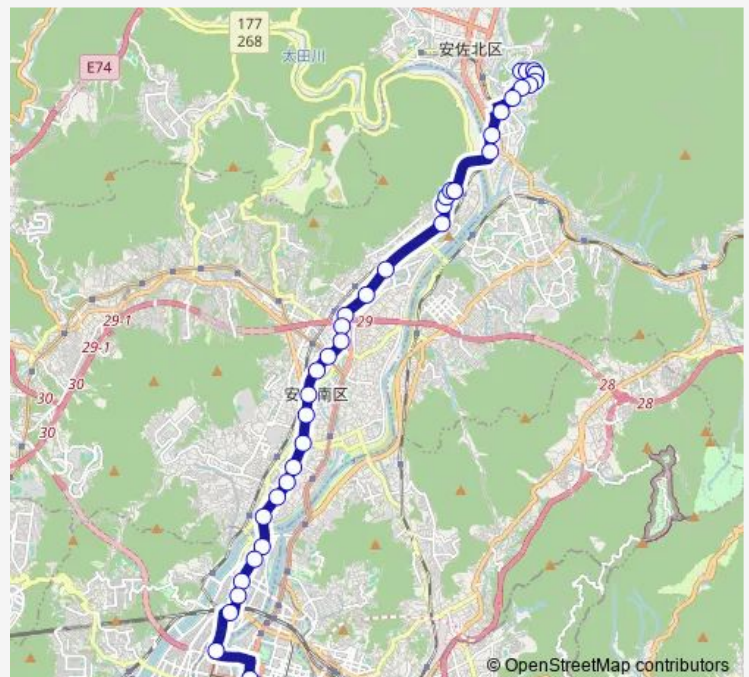

Bus 74K 上原線

[Go to website](#)

Direction

上原 — 広島バスセンター

38 stops

[Open route schedule](#)

- 上原
- 可部東四丁目
- 可部東四丁目下
- 可部東三丁目上
- 可部東三丁目
- 可部東三丁目下
- 可部東一丁目
- 武田学園前
- 可部南五丁目
- 中島駅口
- 太田川橋東
- 別所団地
- 別所団地入口
- 別所団地下
- 別所団地中
- 別所団地
- 八木峠
- 城南中学校前
- 佐東出張所口
- 緑井五丁目
- 広島インター入口

Route schedule

上原 — 広島バスセンター

Monday	06:30-18:10
Tuesday	06:30-18:10
Wednesday	06:30-18:10
Thursday	06:30-18:10
Friday	06:30-18:10
Saturday	06:50-18:10
Sunday	06:50-18:10

Route info

Direction: 上原

Stops: 38

Trip Duration: 0 hour 47 min

■ 74K — 上原線

BusMaps

下緑井
中須
古市小学校前
下古市
安佐南警察署前
今津
祇園出張所前
N h k 放送所前
西原
祇園大橋北
大芝町
大宮
三篠町三丁目
三篠町一丁目
横川駅前
広瀬町
広島バスセンター

74K Bus time schedules and route maps are available in an offline PDF at busmaps.com. Use the busmaps.com website to see live bus times, train schedule or subway schedule, and step-by-step directions for all public transit in Hiroshima