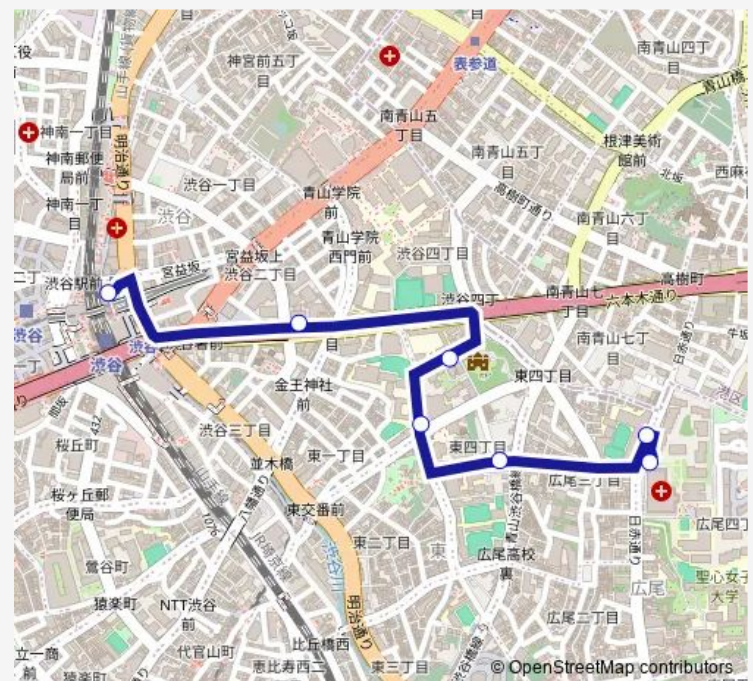

Direction

日赤医療センター前 — 渋谷駅前

7 stops

[Open route schedule](#)

日赤医療センター前

東四丁目

国学院大学前

実践女子学園前

青山学院初等部前

渋谷三丁目

渋谷駅前

Route schedule

日赤医療センター前 — 渋谷駅前

Monday	06:35-21:45
Tuesday	06:35-21:45
Wednesday	06:35-21:45
Thursday	06:35-21:45
Friday	06:35-21:45
Saturday	06:43-21:45
Sunday	06:43-21:45

Route info

Direction: 日赤医療センター前

Stops: 7

Trip Duration: 0 hour 11 min

Direction

渋谷駅前 — 日赤医療センター前

7 stops

[Open route schedule](#)

渋谷駅前

渋谷三丁目

青山学院初等部前

国学院大学前

東四丁目

東京女学館前

日赤医療センター前

Route schedule

渋谷駅前 — 日赤医療センター前

Monday	06:30-21:30
Tuesday	06:30-21:30
Wednesday	06:30-21:30
Thursday	06:30-21:30
Friday	06:30-21:30
Saturday	06:30-21:30
Sunday	06:30-21:30