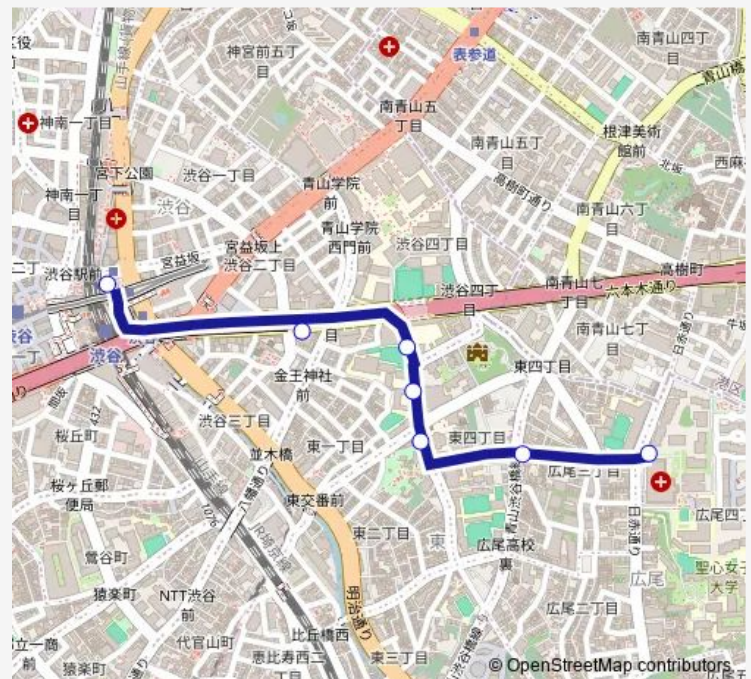

青山学院初等部前

渋谷三丁目

渋谷駅前

Route schedule

日赤医療センター前 — 渋谷駅前

Monday 06:35-21:45

Tuesday 06:35-21:45

Wednesday 06:35-21:45

Thursday 06:35-21:45

Friday 06:35-21:45

Saturday 06:43-21:45

Sunday 06:43-21:45

Route info

Direction: 日赤医療センター前

Stops: 7

Trip Duration: 0 hour 13 min

Direction

渋谷駅前 — 日赤医療センター前

7 stops

[Open route schedule](#)

渋谷駅前

渋谷三丁目

青山学院初等部前

国学院大学前

東四丁目

東京女学館前

日赤医療センター前

Route schedule

渋谷駅前 — 日赤医療センター前

Monday	06:30-21:30
Tuesday	06:30-21:30
Wednesday	06:30-21:30
Thursday	06:30-21:30
Friday	06:30-21:30
Saturday	06:30-21:30
Sunday	06:30-21:30

Route info

Direction: 渋谷駅前