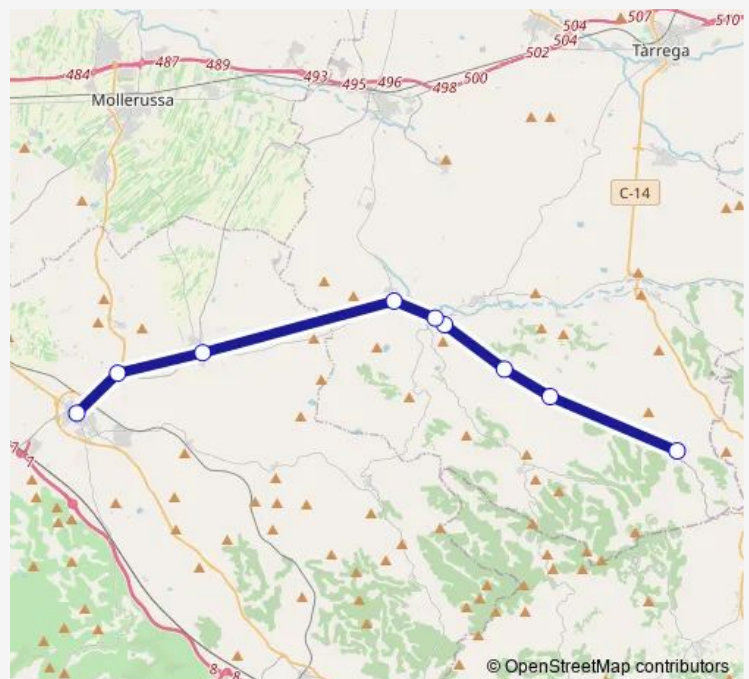

El Collet (ctra. L200, pk 11,4) (A)

Arbeca (pl. Lluís Companys, 6)

Belianes (ctra. L-201, pk 10,8) (D)

Embrancament de Maldà (cruïlla L-201/ LP-2335) (D)

Maldà (Ajuntament)

Llorenç de Rocafort (LP2335, pk 5,6) (A)

Route info

Direction: les Borges Blanques (estació d'autobusos)

Stops: 9

Trip Duration: 0 hour 45 min

L0606 — Rocallaura - Lleida

Direction

Rocallaura (c. l'Eixida, s/n) — les Borges Blanques (estació d'autobusos)

9 stops

[Open route schedule](#)

Rocallaura (c. l'Eixida, s/n)

Vallbona de les Monges (Lp2335, pk 6,3) (D)

Llorenç de Rocafort (Lp2335, pk 5,6) (D)

Maldà (Jesús, 28)

Embrancament de Maldà (ctra. L-201/LP-2335) (A)

Monday 06:50-07:00

Tuesday 06:50-07:00

Wednesday 06:50-07:00

Thursday 06:50-07:00

Friday 06:50-07:00

Saturday —

Sunday —

Route info